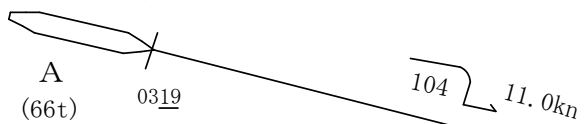

参考図

金華山沖波浪観測施設灯