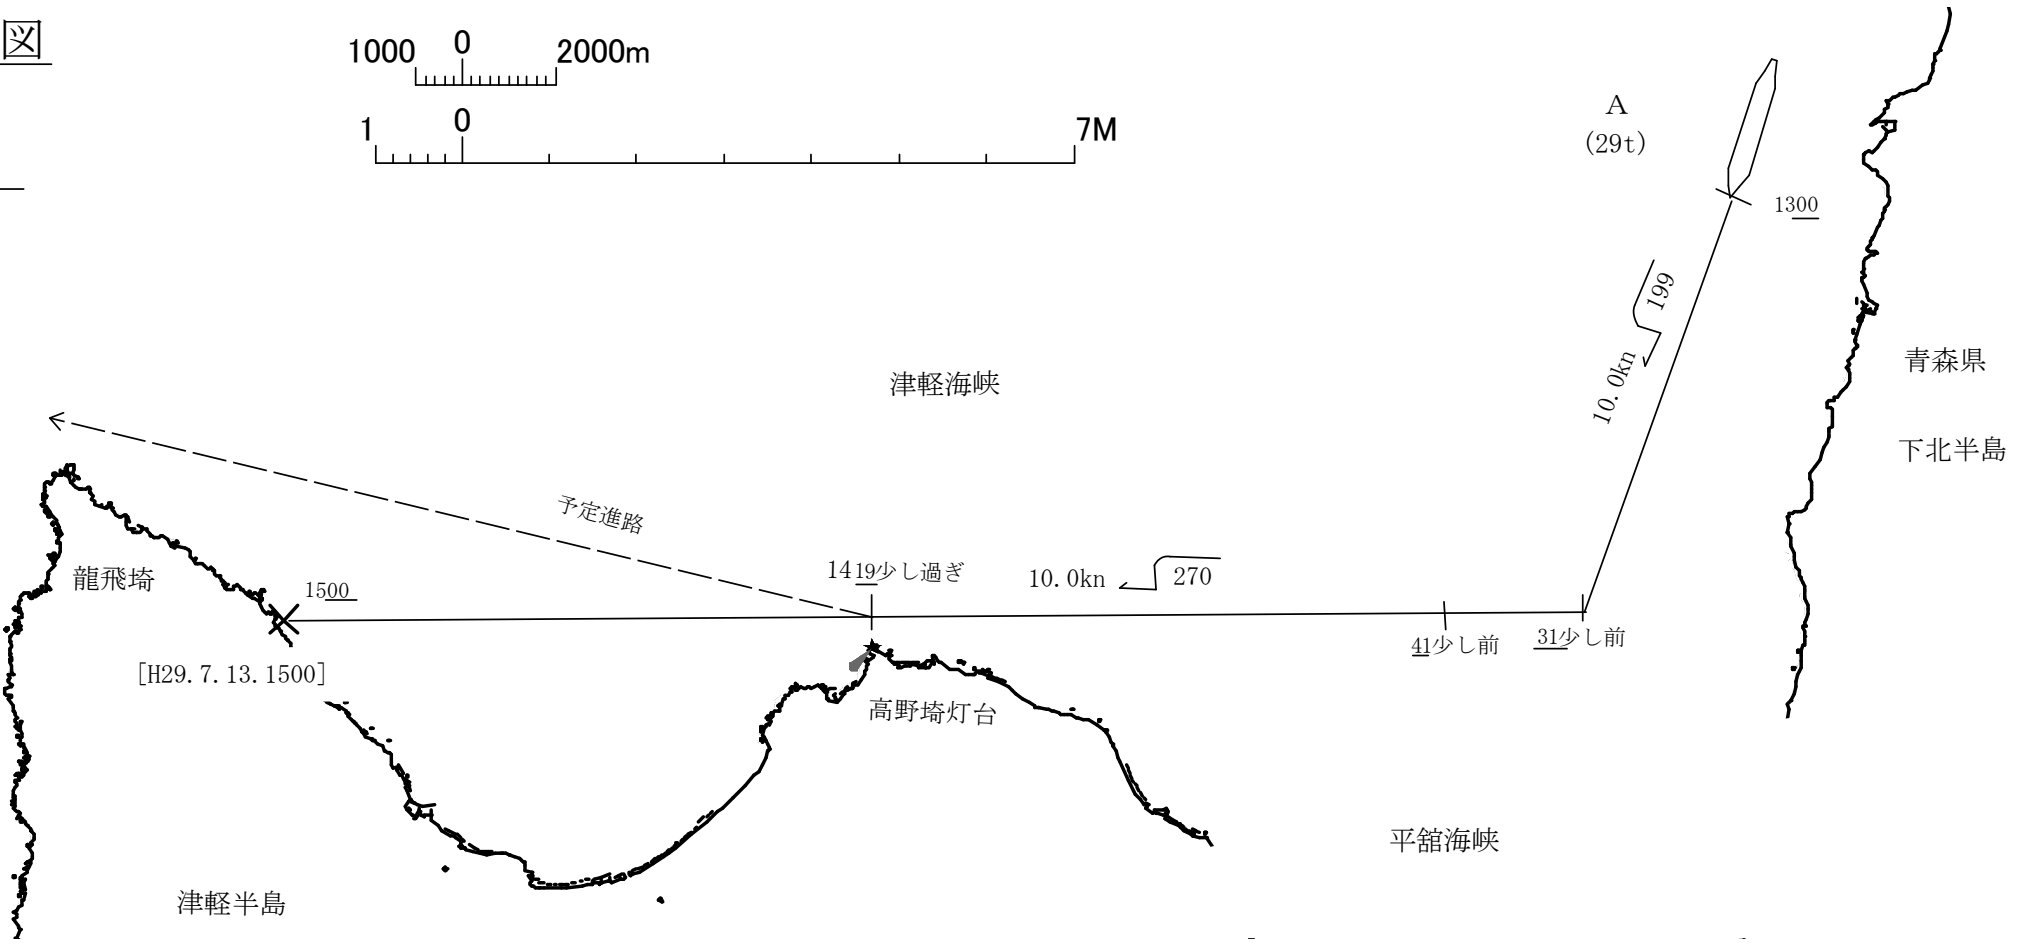

参考図

津軽海峡

青森県
下北半島

龍飛埼

高野埼灯台

平館海峡

津軽半島

A
(29t)

予定進路

[H29. 7. 13. 1500]

1500

1419少し過ぎ

10.0kn 270

41少し前

31少し前

1300

10.0kn 199