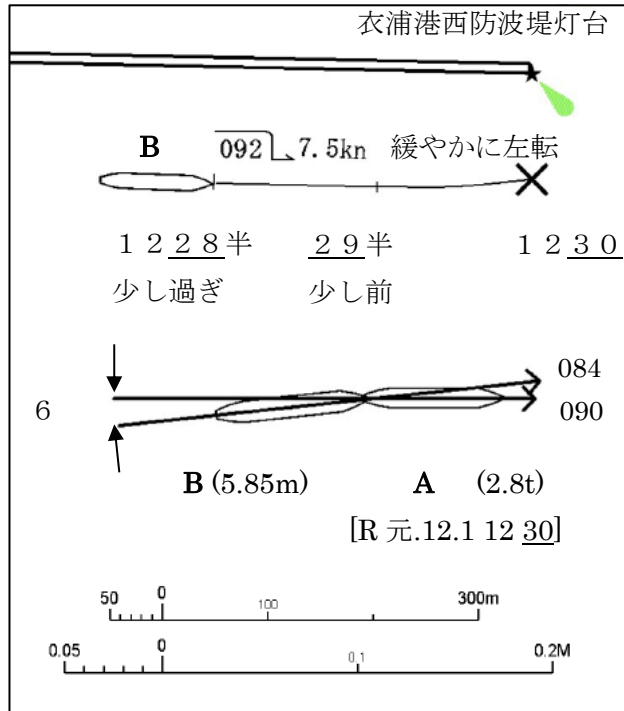

参考図

衣浦港

愛知県碧南市
埋立中

衣浦港西防波堤灯台

B

A

(漂泊中)

12 30