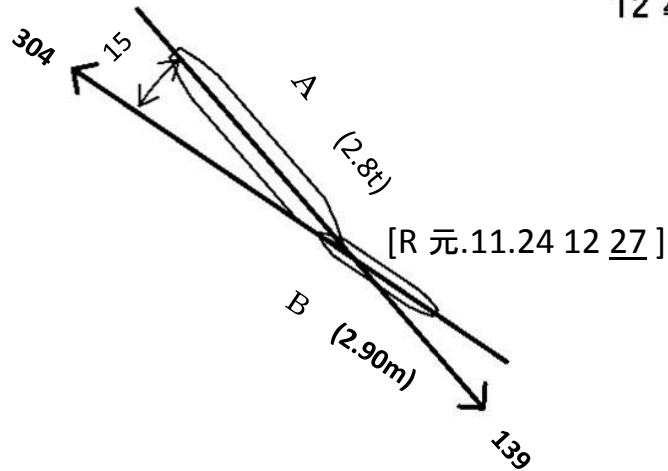

参考図

名古屋港
第5区

名古屋港東航路第4号灯標

12 24

少し過ぎ

139 } 3.5kn
25

1227

ガス工場