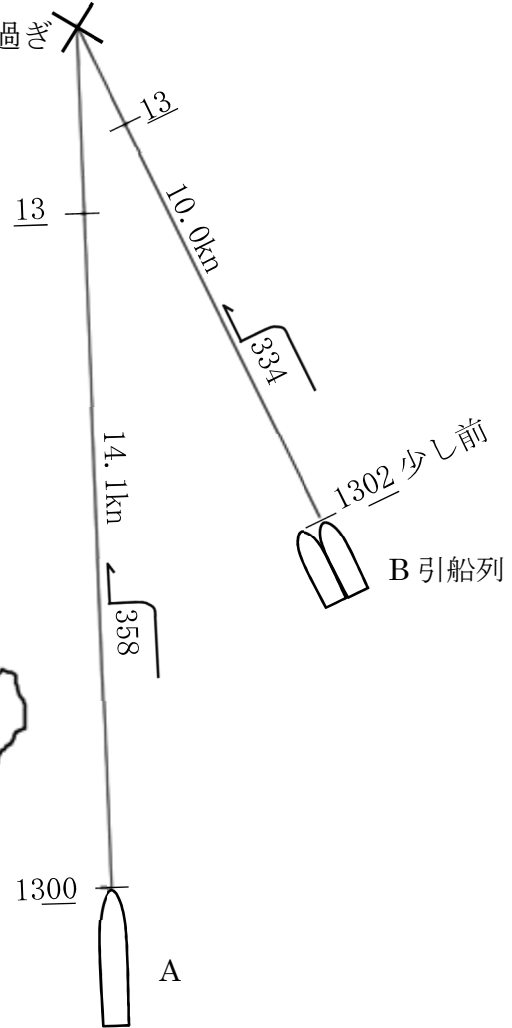

参考図

[R1. 9. 4. 1316 半僅か過ぎ]

1316 半僅か過ぎ

伊吹港北浦西防波堤灯台

香川県伊吹島

燧 灘