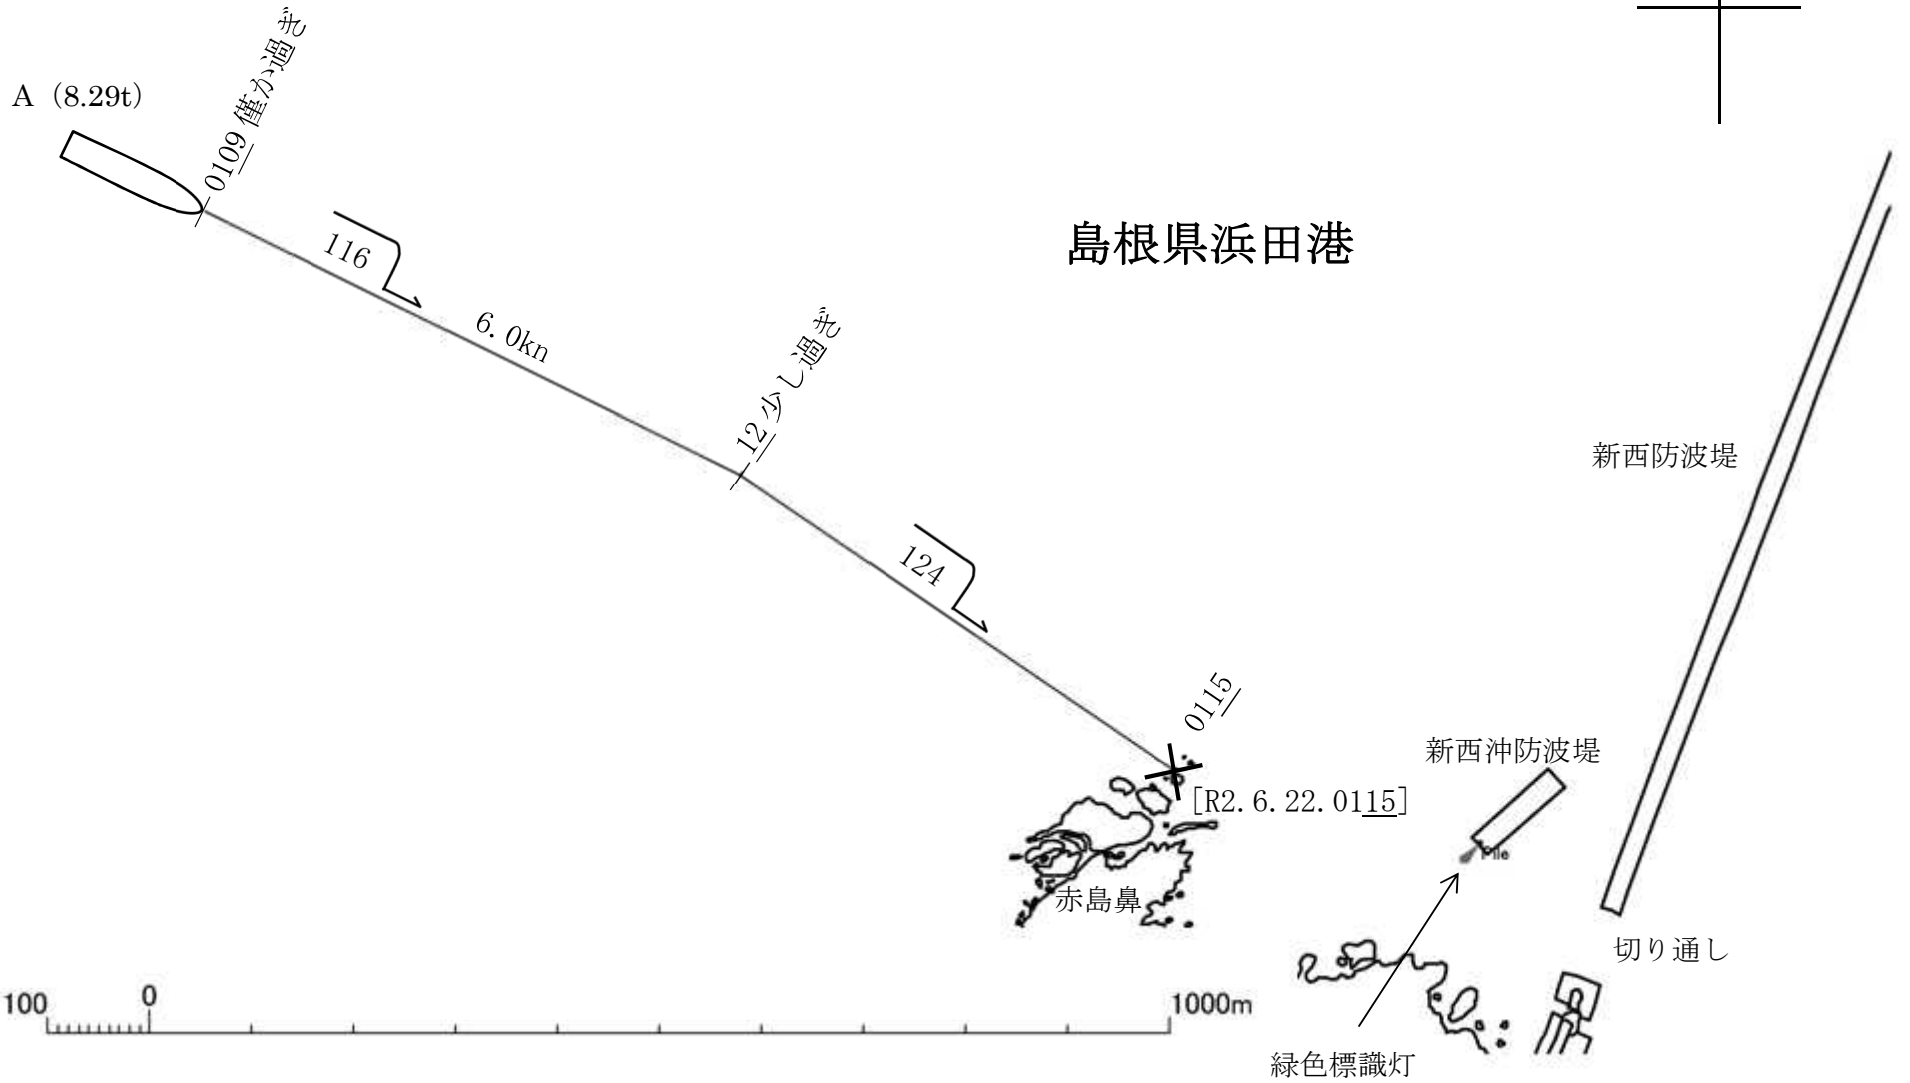

参考図 (1)

浜田港シャックリ灯標

島根県浜田港

A (8.29t)

0109 僅か過ぎ

116

6.0kn

12 少し過ぎ

124

0115

[R. 6. 22. 0115]

赤島鼻

新西沖防波堤

新西防波堤

切り通し

緑色標識灯

100

0

1000m

参考図 (2)