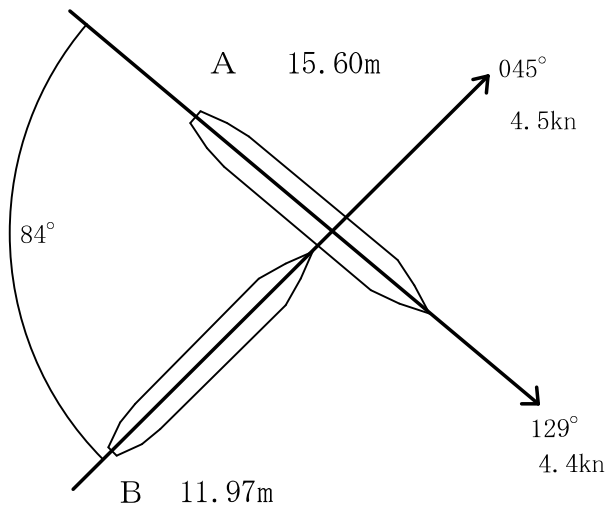

参考図

波照間島灯台

北緯23° 30'