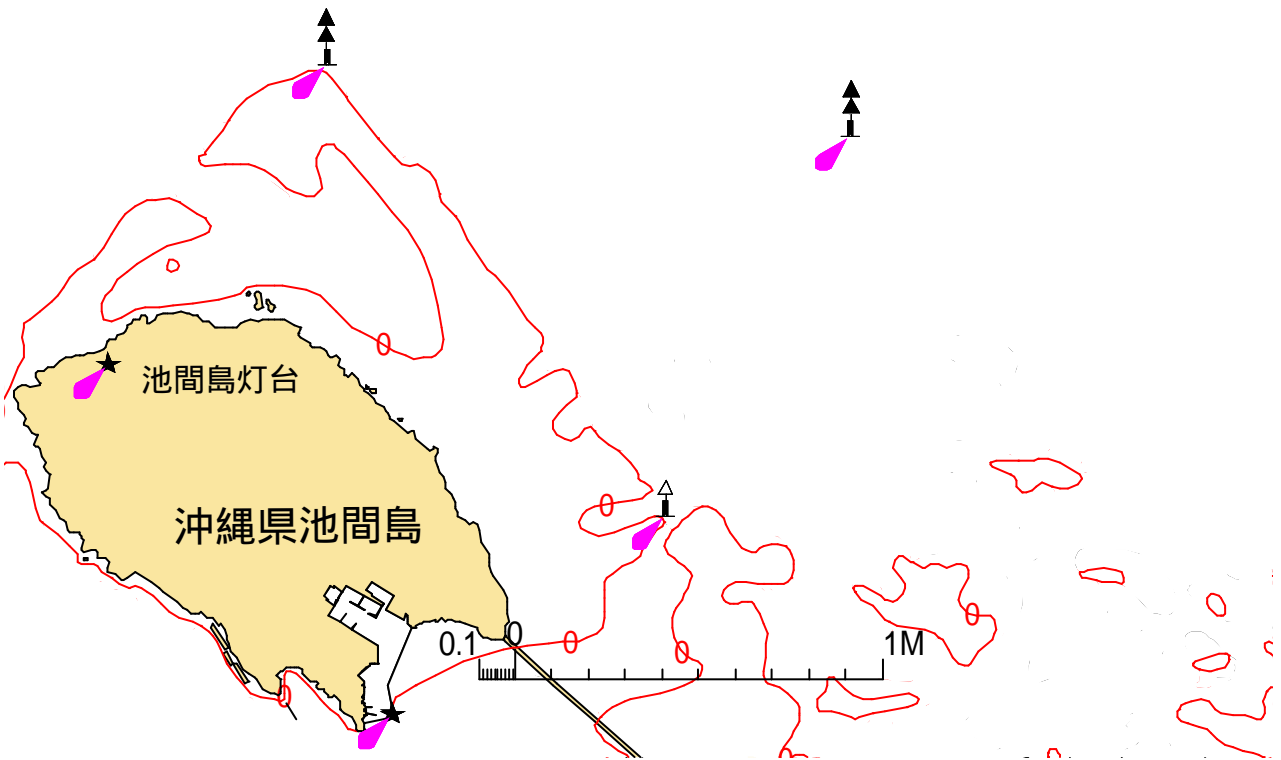

参考図

八重干瀬

[R2.6.23.1210]

A
(16t)

池間島灯台

沖縄県池間島

0.1 0 1M