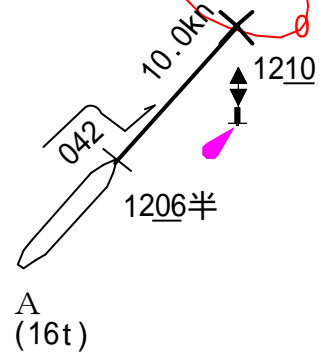

参考図

八重干瀬

[R2.6.23.1210]

A
(16t)

池間島灯台

沖縄県池間島

0.1 0 1M