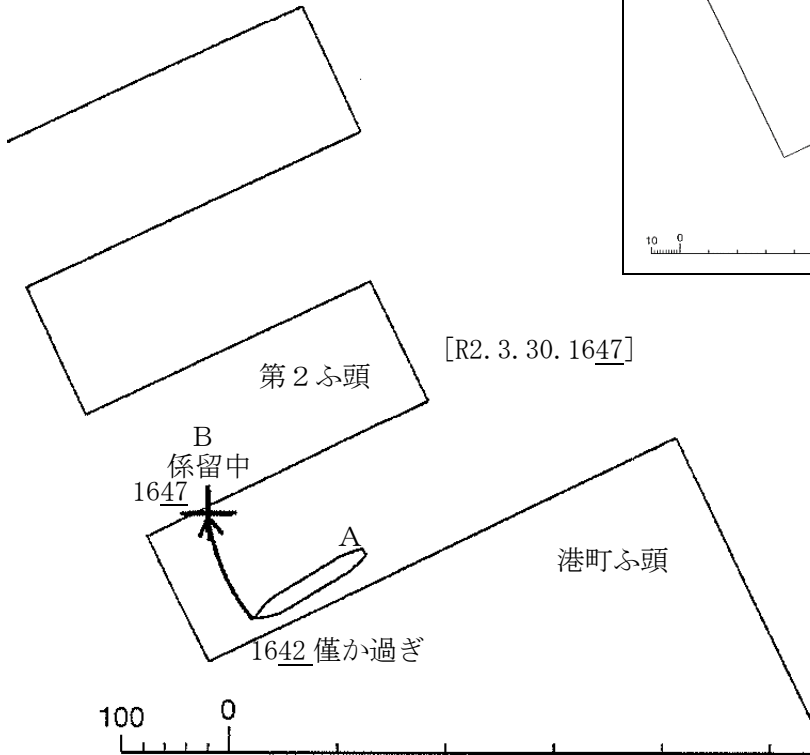

参考図

[R2. 3. 30. 1647]

北海道
小樽港

小樽港北副防波堤灯台

1600m