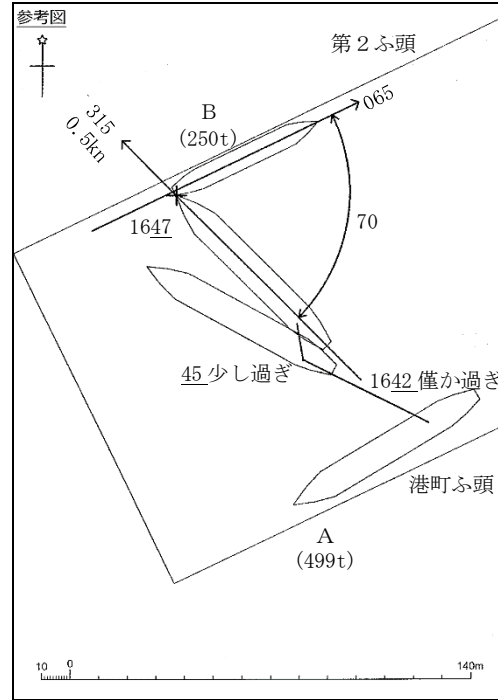

参考図

[R2. 3. 30. 1647]

北海道
小樽港

小樽港北副防波堤灯台

1600m