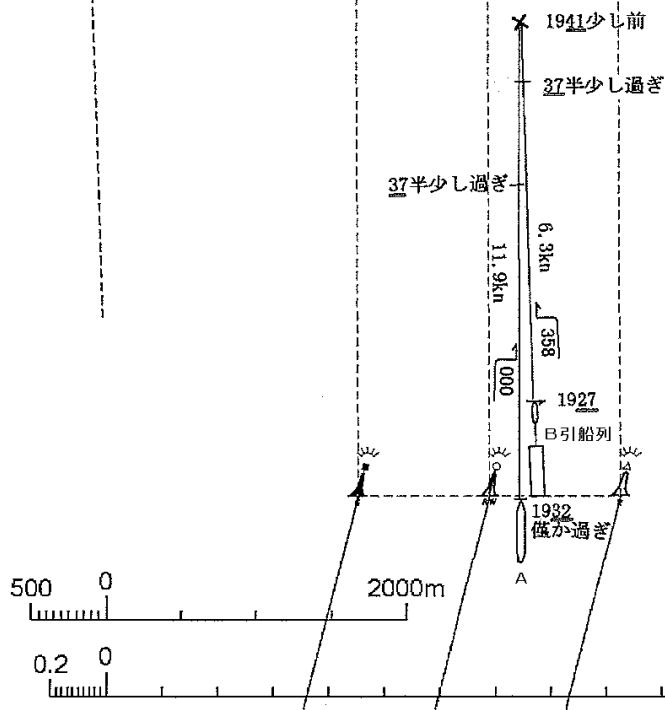

浦賀水道航路
中央第2号
灯標

浦賀水道航路

東京湾

参考図

千葉県

富津市