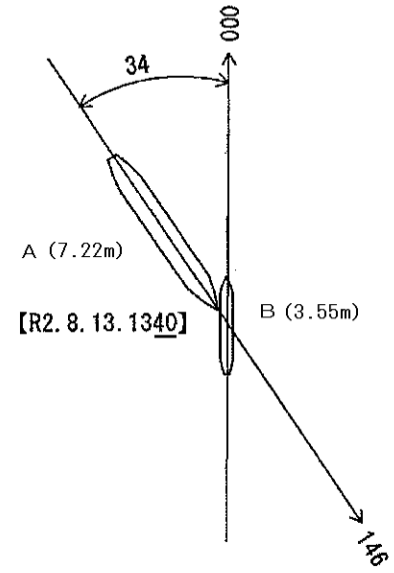

参考図

愛知県
知多郡
南知多町

1340 B
(錨泊中)

大井港第1号
防波堤灯台