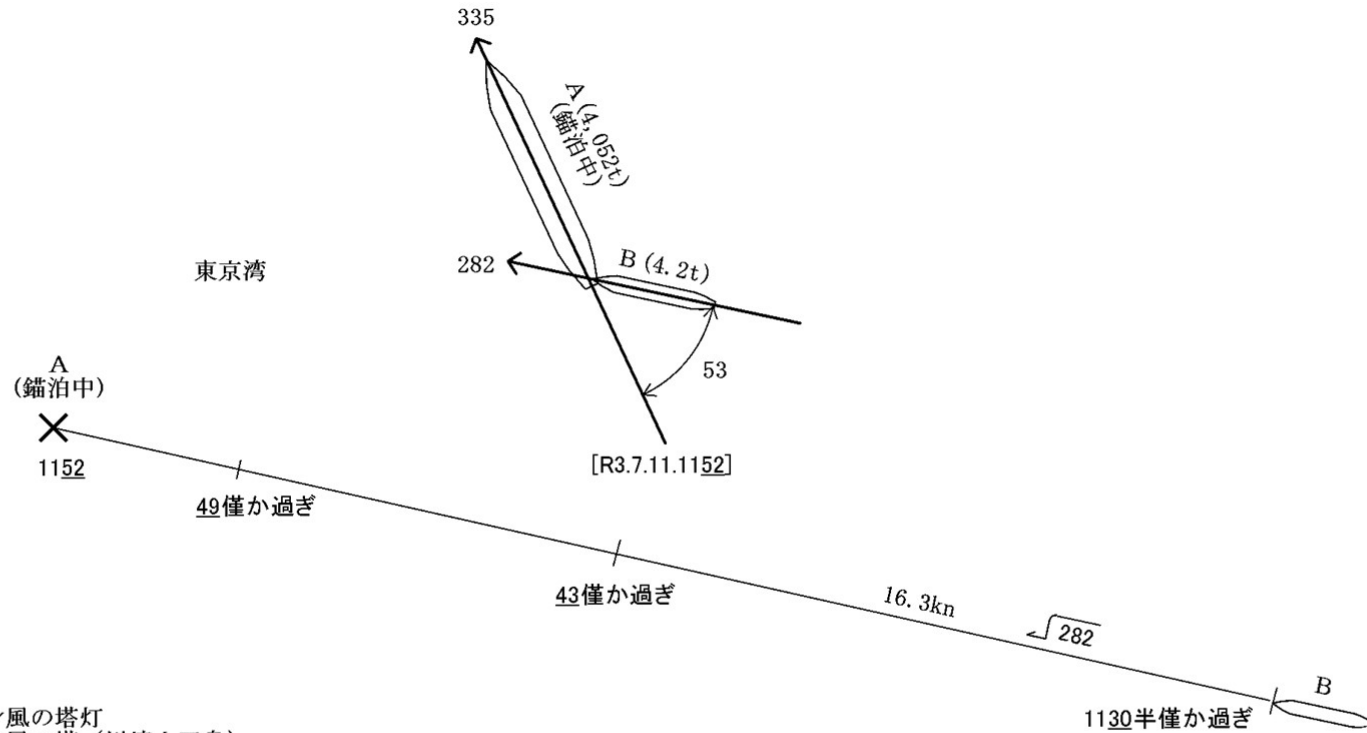

参考図

東京湾アクアライン風の塔灯  
東京湾アクアライン風の塔 (川崎人工島)