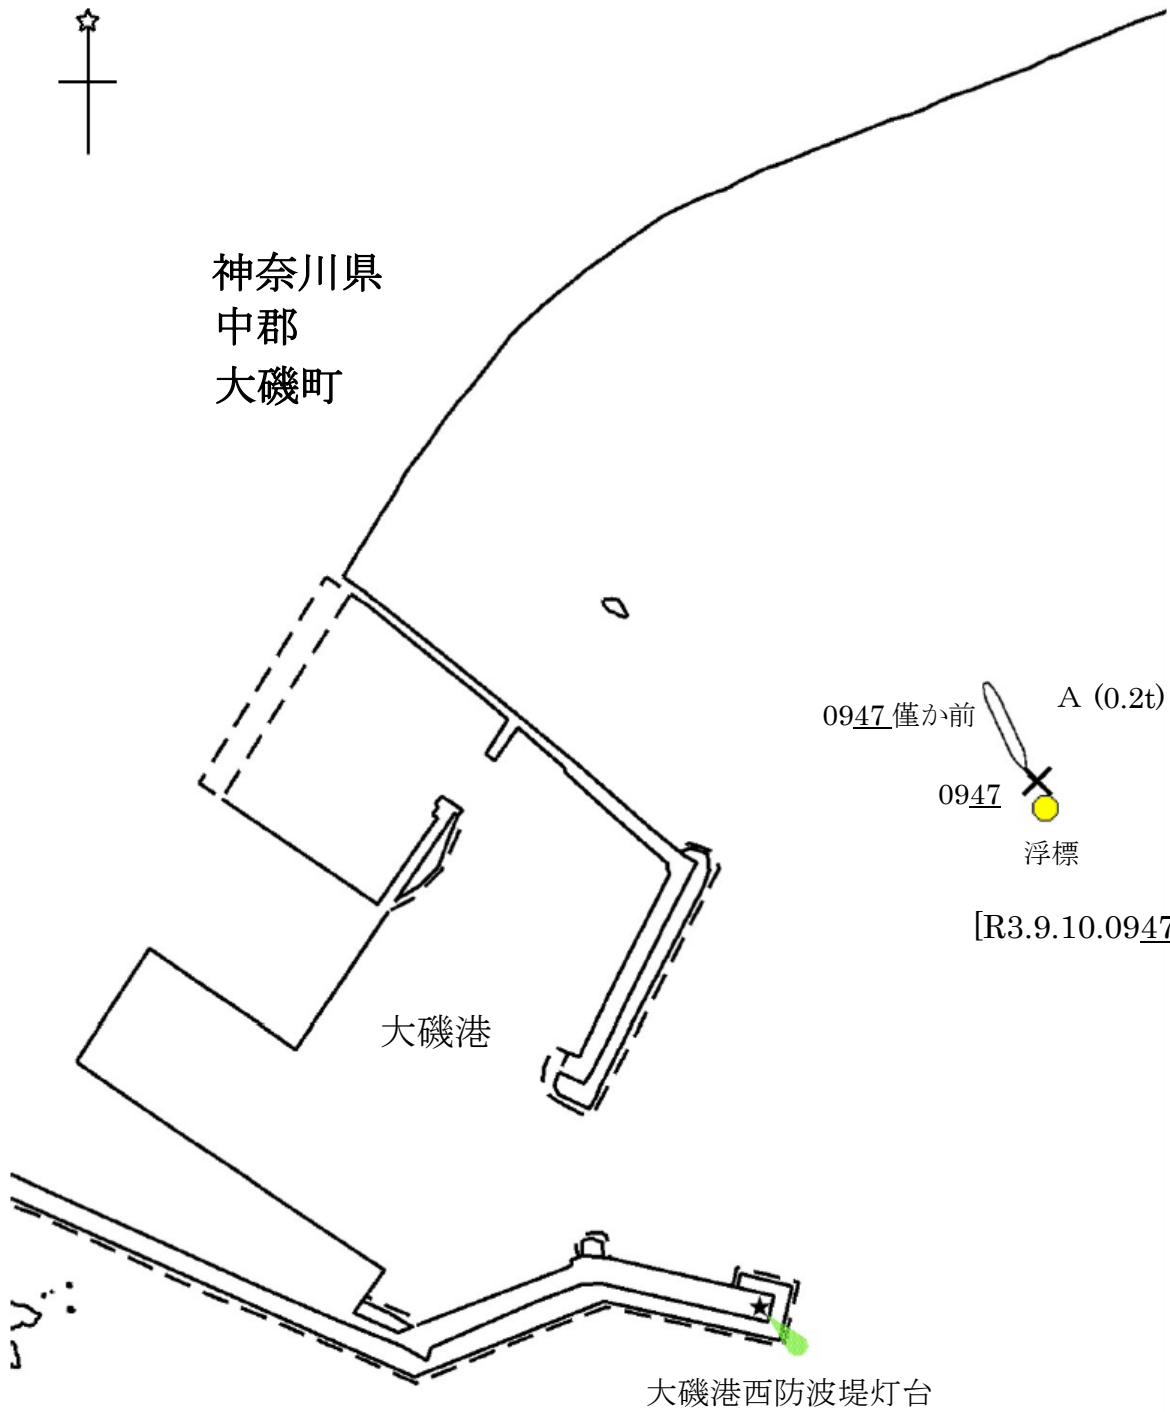

参考図

神奈川県  
中郡  
大磯町

0947 僅か前 A (0.2t)  
0947 浮標

[R3.9.10.0947]