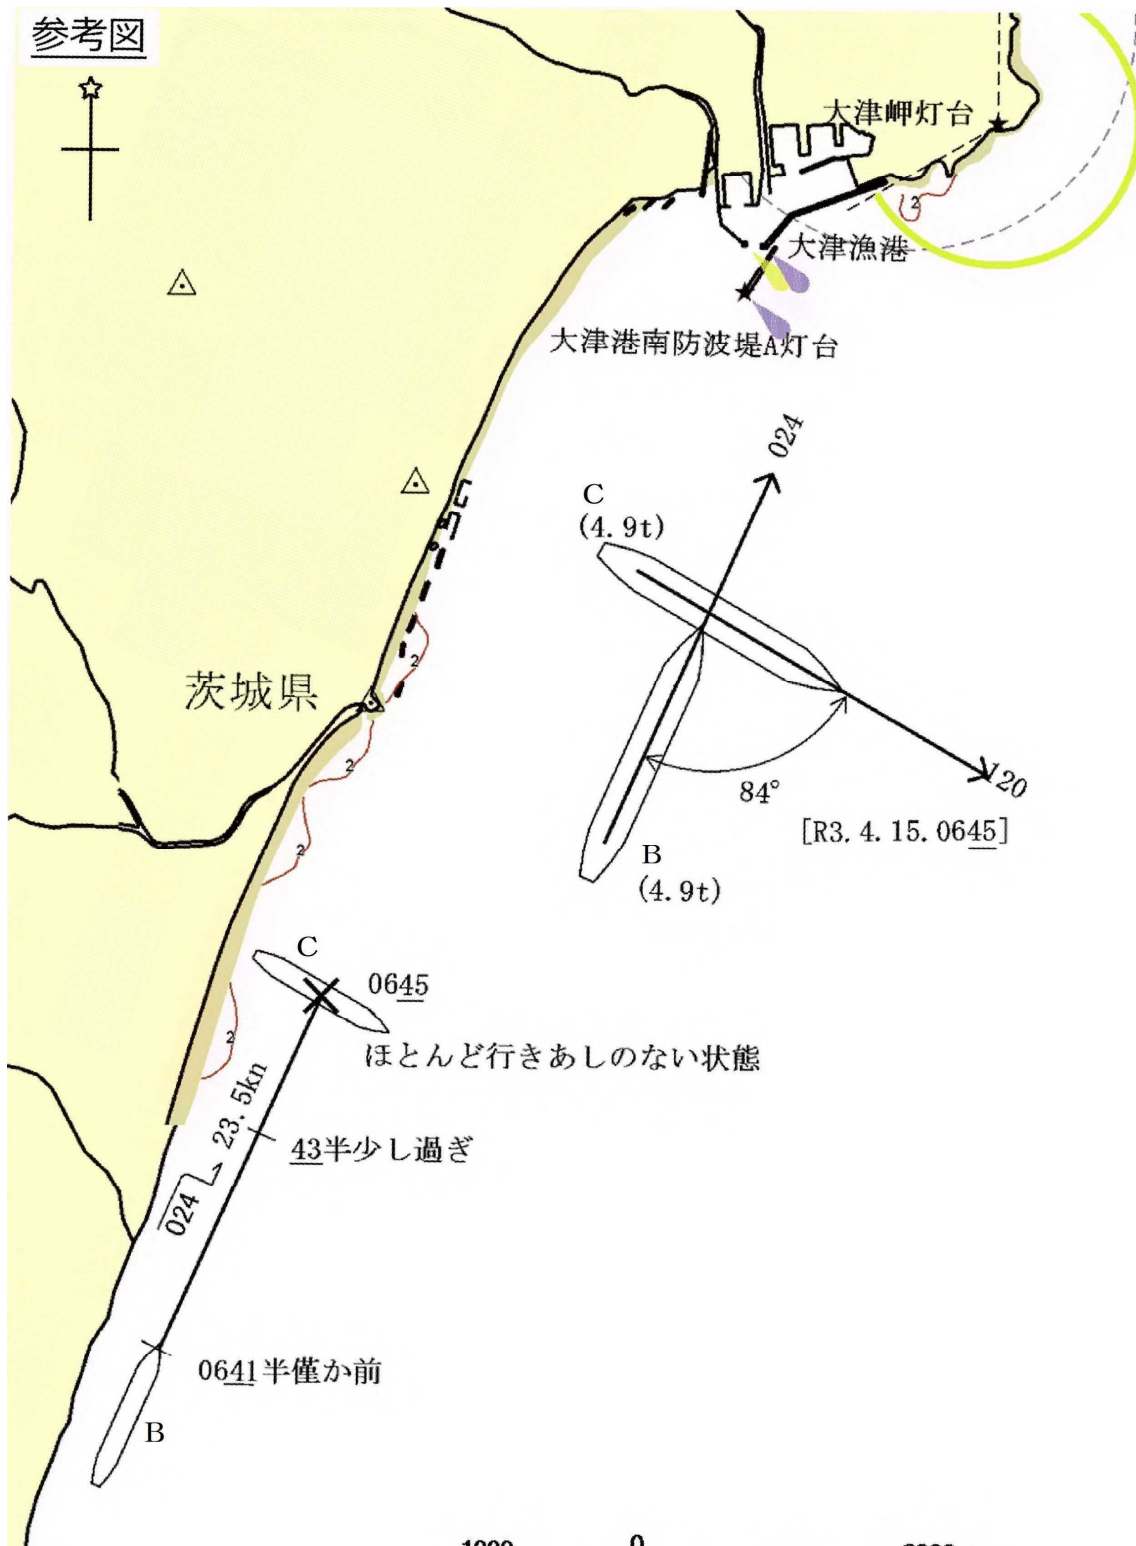

参考図

茨城県

大津岬灯台

大津漁港

大津港南防波堤A灯台

C (4.9t)

B (4.9t)

[R3. 4. 15. 0645]

0645

ほとんど行きあしのない状態

43半少し過ぎ

0641半僅か前