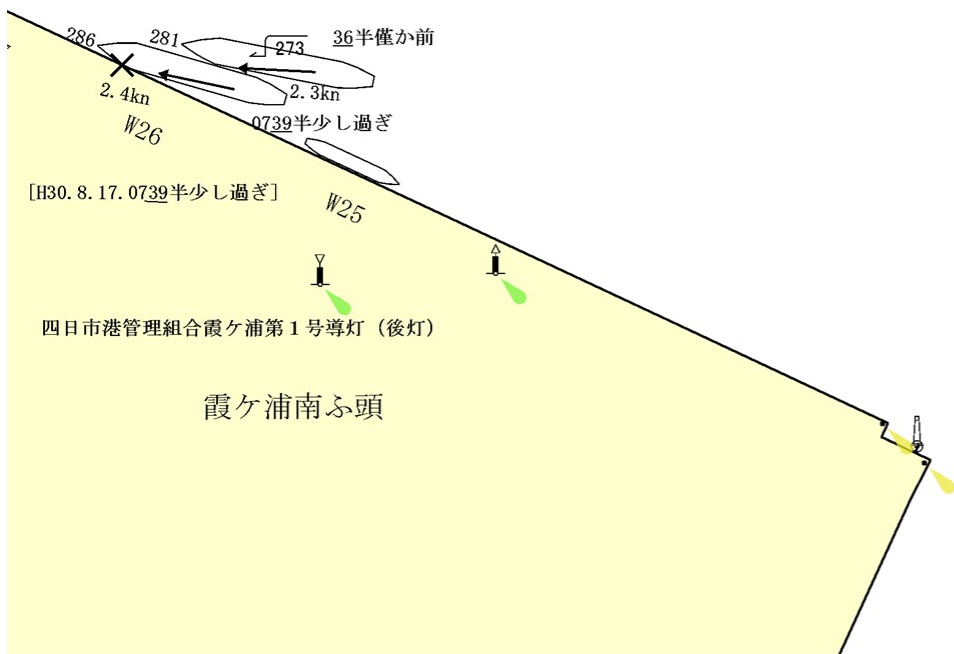

参考図

三重県四日市港

四日市港第3航路第10号灯浮標

四日市港第3航路第8号灯浮標

四日市港第3航路第9号灯浮標

四日市港第3航路第7号灯浮標