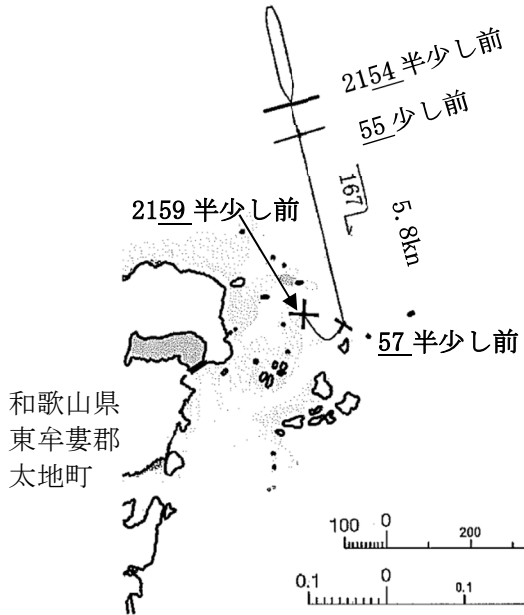

# 参 考 図

勝 浦 湾

A (9.7t)

[R2. 11. 17. 2159 半少し前]