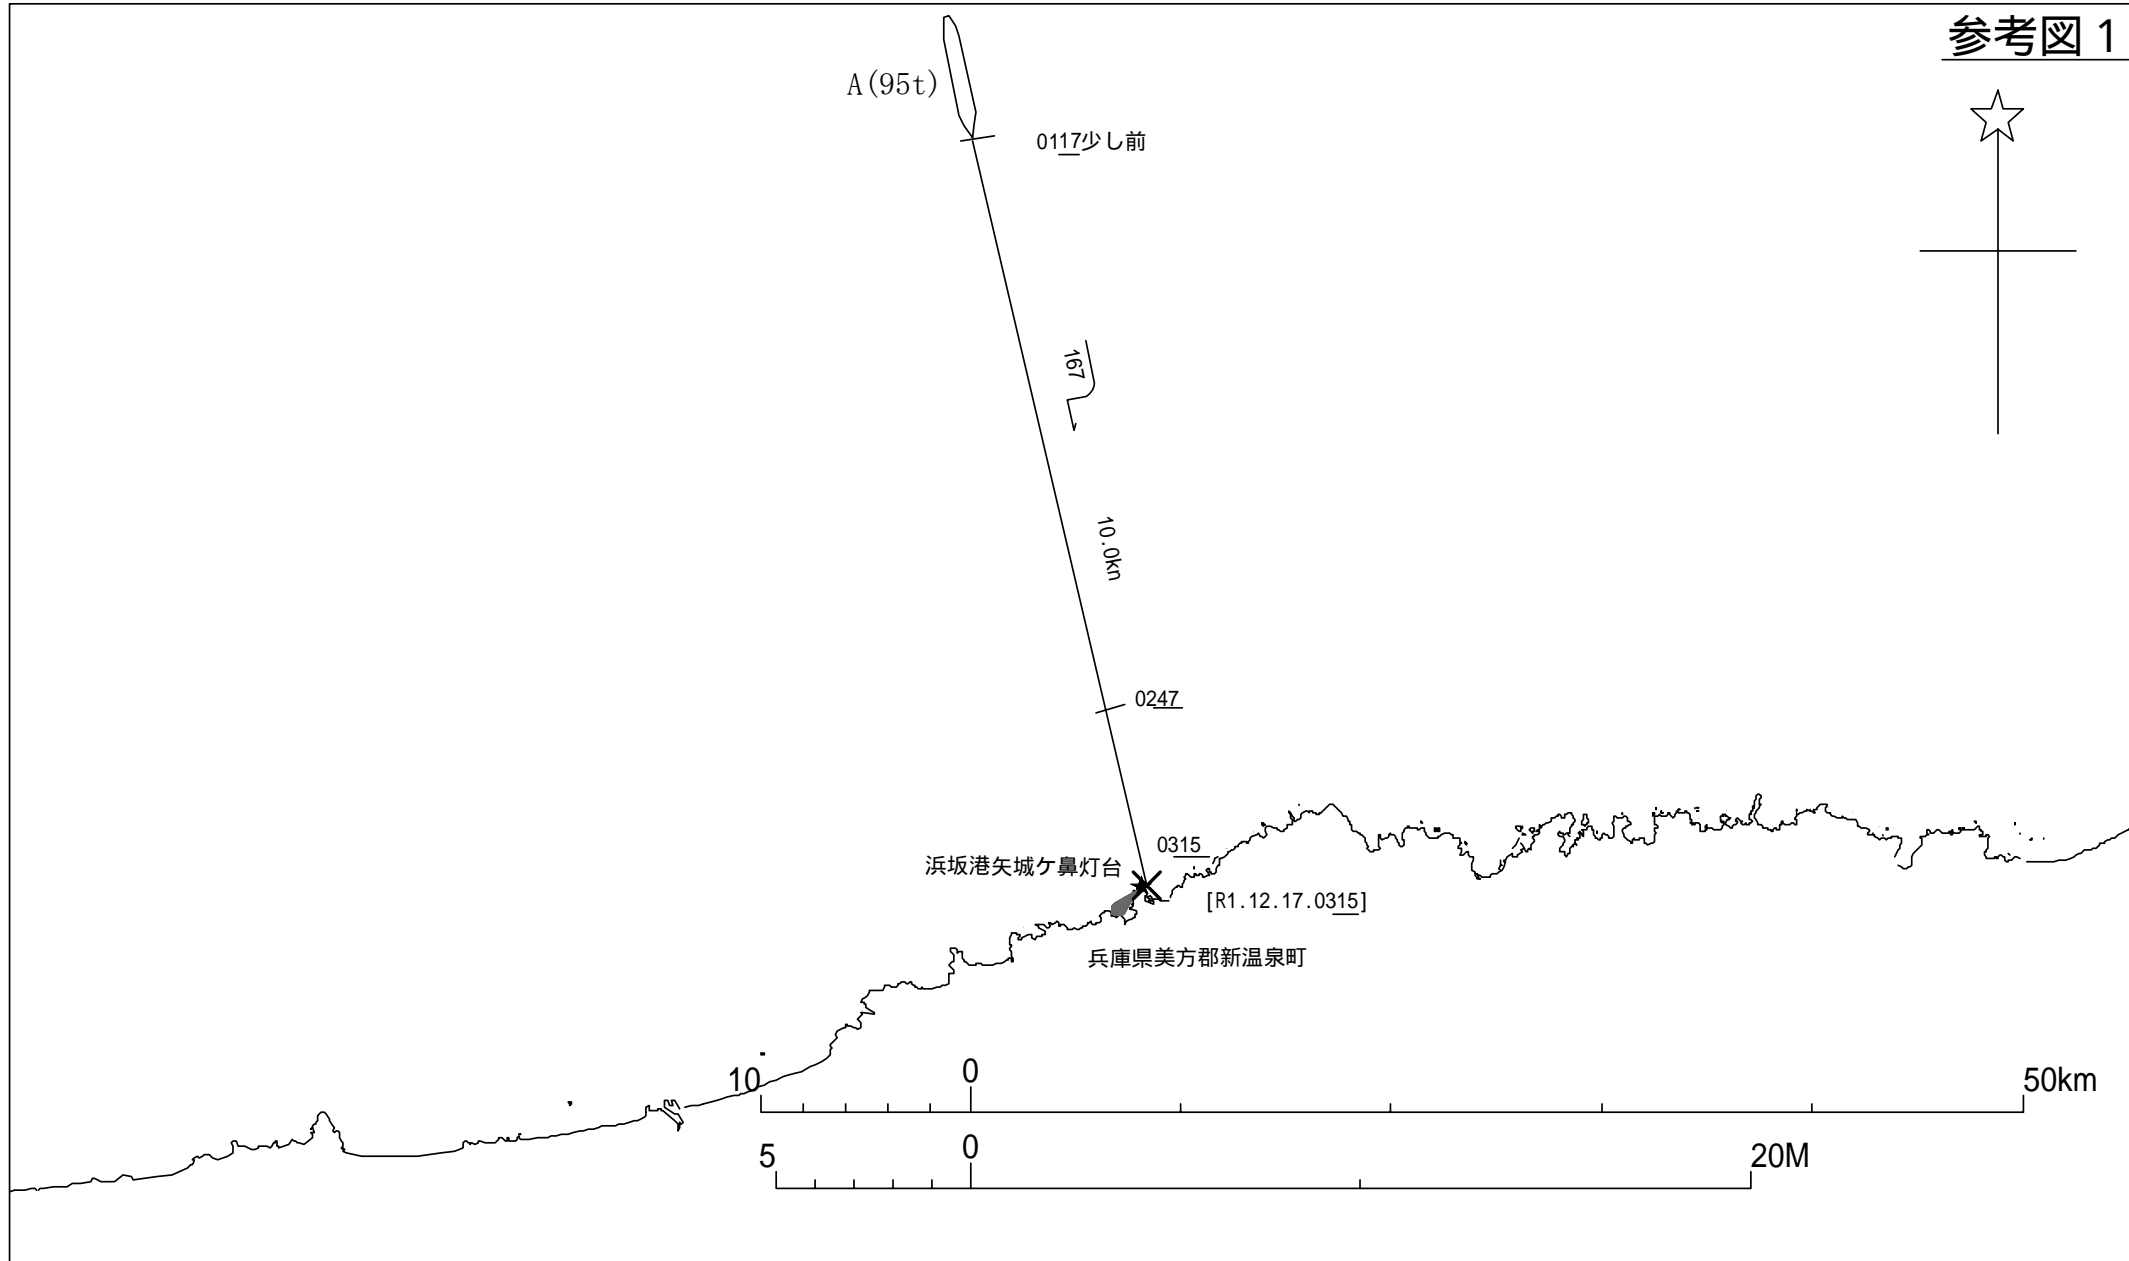

参考図 1

参考図 2

167

10.0km

[R1.12.17.0315]

浜坂港矢城ヶ鼻灯台

沖防波堤

浜坂港

兵庫県美方郡
新温泉町