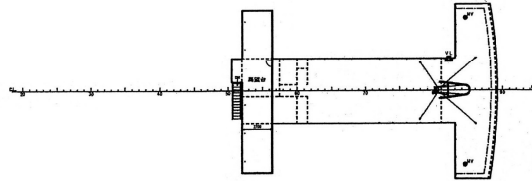

参考図(1)

高松港玉藻防波堤灯台

高松港

[R2. 10. 6. 1211]

参考図(2)

A (981t)

羅針儀甲板

航海船橋甲板