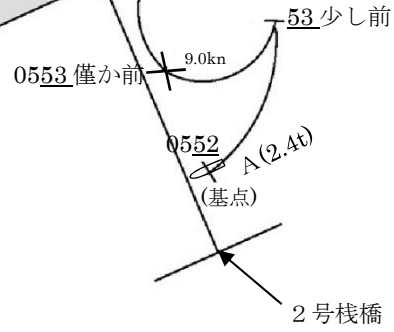

鳥取県 境港市

3号栈橋

1号栈橋

【R3.3. 25 0553 僅か前】

境港公共マリーナ

境港 第2区

境港竹内南東防波堤灯台