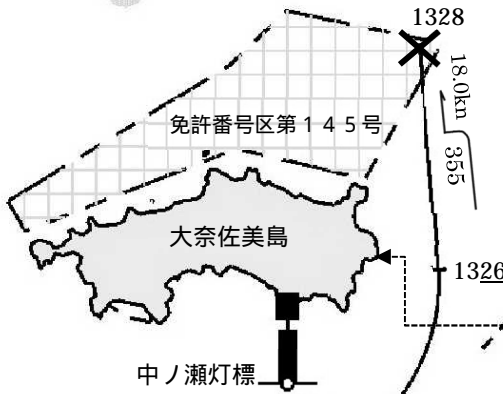

広島県
津久根島

参考図

広島県 厳島

厳島瀬戸

安芸絵ノ島灯台

[R3.5.16. 1328]

免許番号区第145号

大奈佐美島

中ノ瀬灯標

1328

18.0km

355

1326

不見ヶ浜鼻

A(3.8t)

1324半僅か過ぎ

奈佐美瀬戸

広島県 能美島