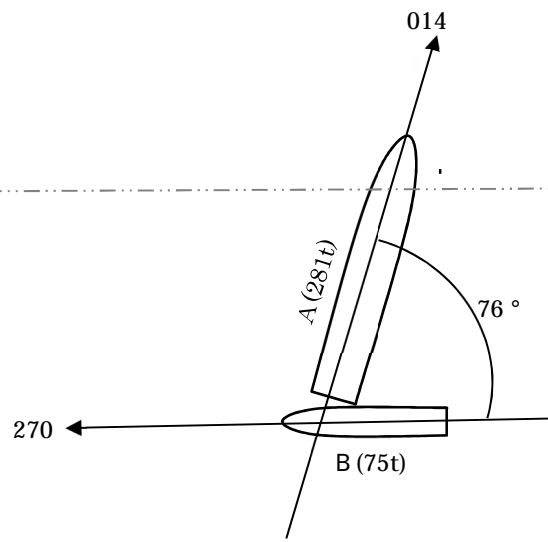

参考図

境 港

境 漁 港

[ R3.1.27.0802 ]

01 少し過ぎ

境港指向灯

鳥取県境港市入船町