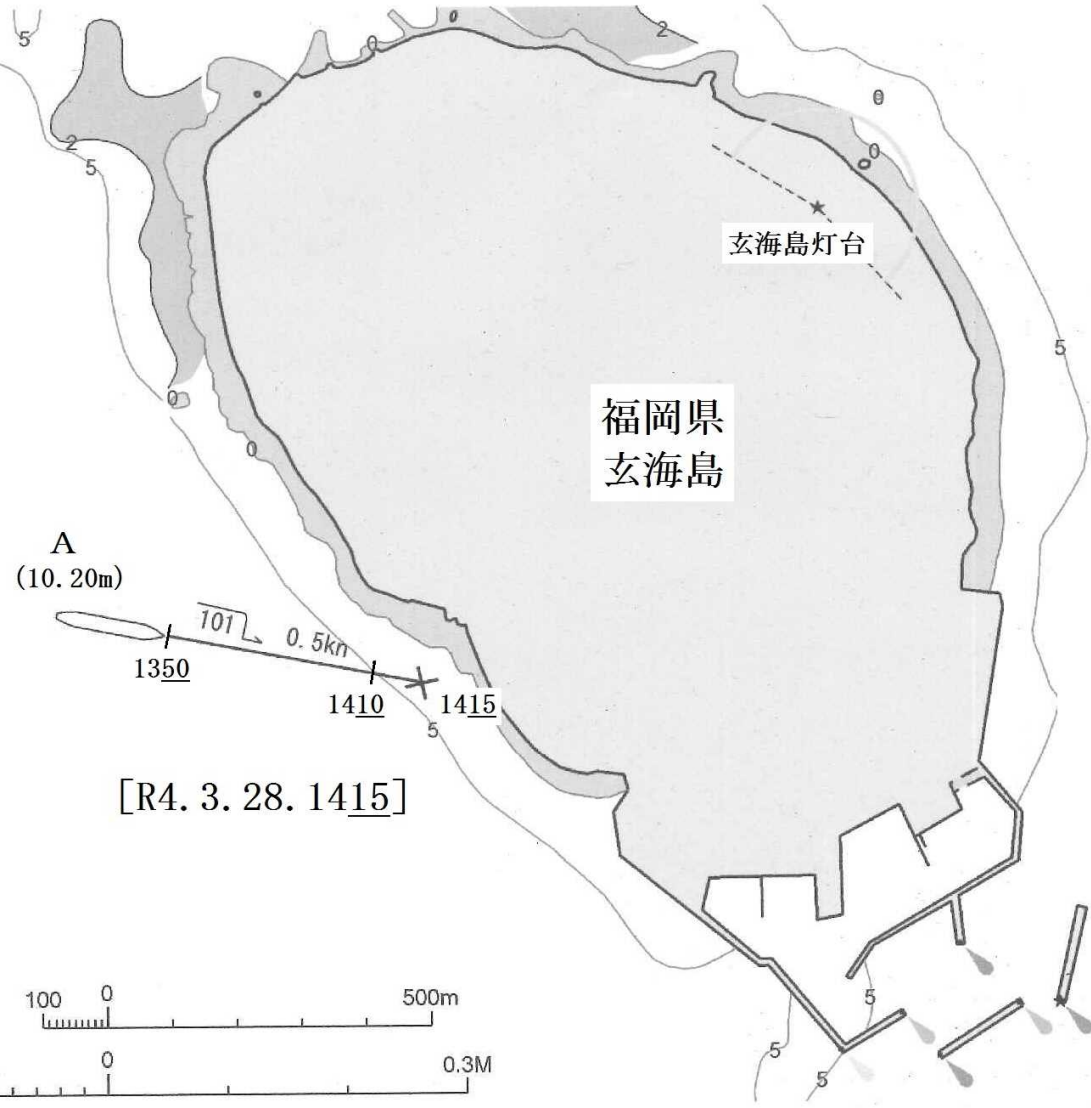

参考図

福岡県  
玄海島

玄海島灯台

A  
(10.20m)

[R4. 3. 28. 1415]