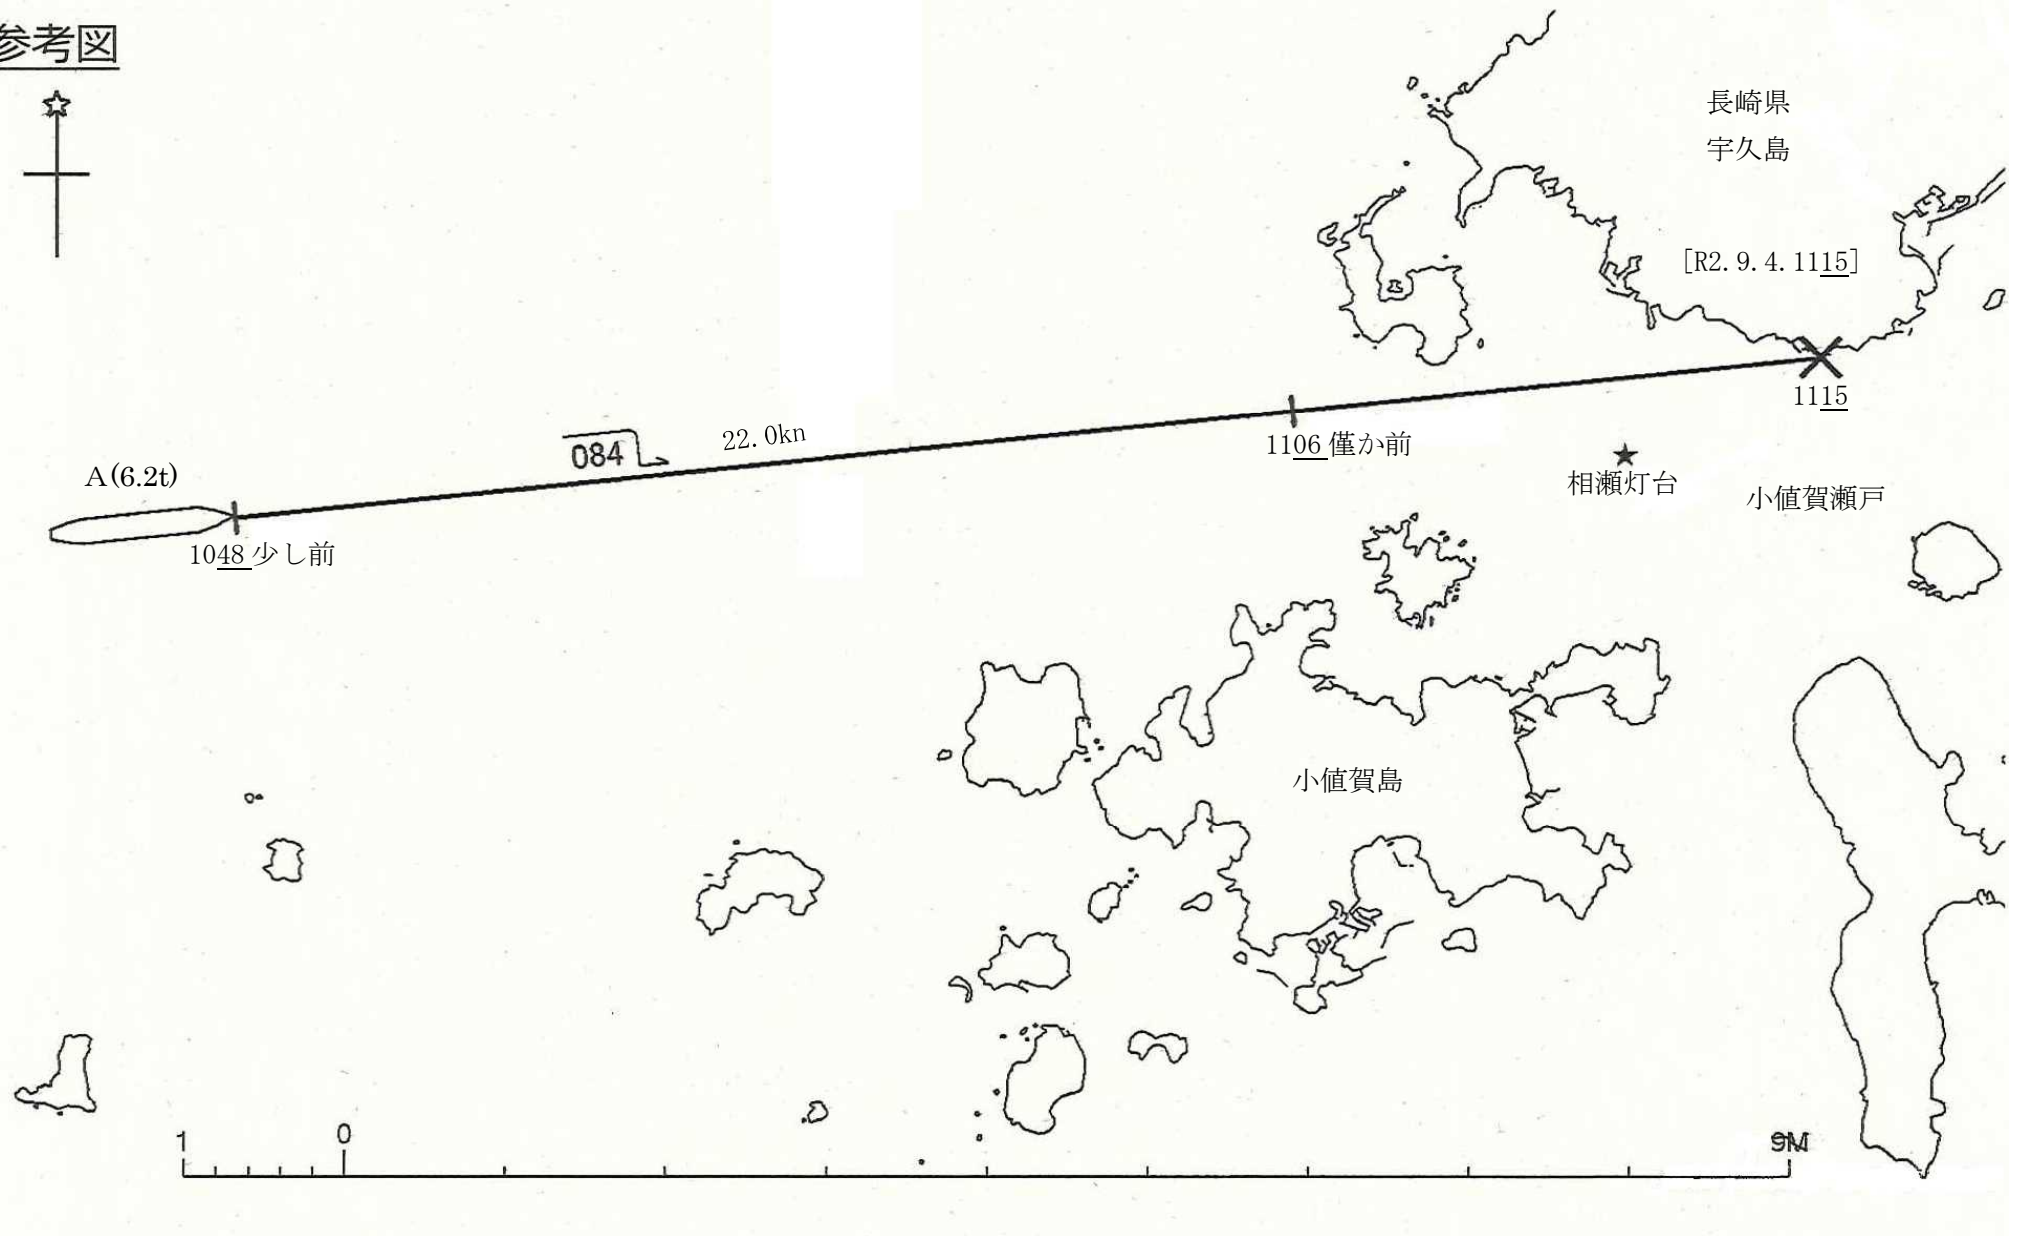

参考図

長崎県
宇久島

[R2. 9. 4. 1115]

1115

A(6.2t)

084

22.0kn

1106 僅か前

★
相瀬灯台

小値賀瀬戸

1048 少し前

小値賀島

1

0

9M