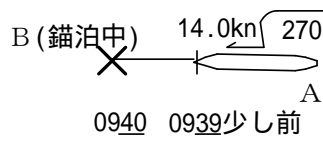

参考図

残波岬灯台

沖縄県中頭郡読谷村

[R3.7.17.0940]

都屋漁港

0.1 0

3M