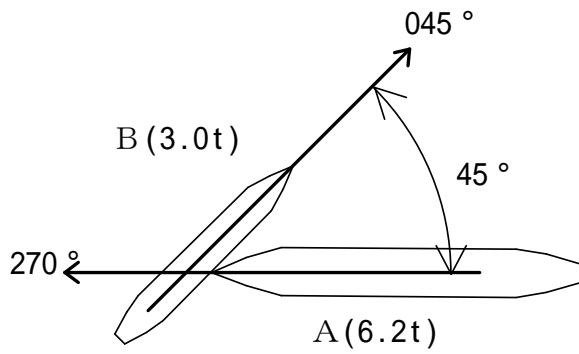

参考図

残波岬灯台

沖縄県中頭郡読谷村

[R3.7.17.0940]

都屋漁港

0.1 0

3M