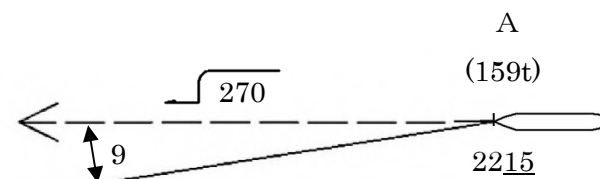

参考図

北海道松前郡松前町

松前小島灯台

小島

2315

[R4.5.6.2315]

10.2kn

35