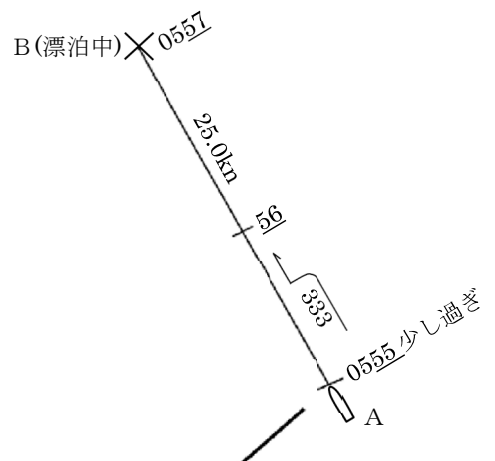

参考図

[R4.7.3. 0557]

能取岬灯台

北海道網走市

能取湖

能取漁港