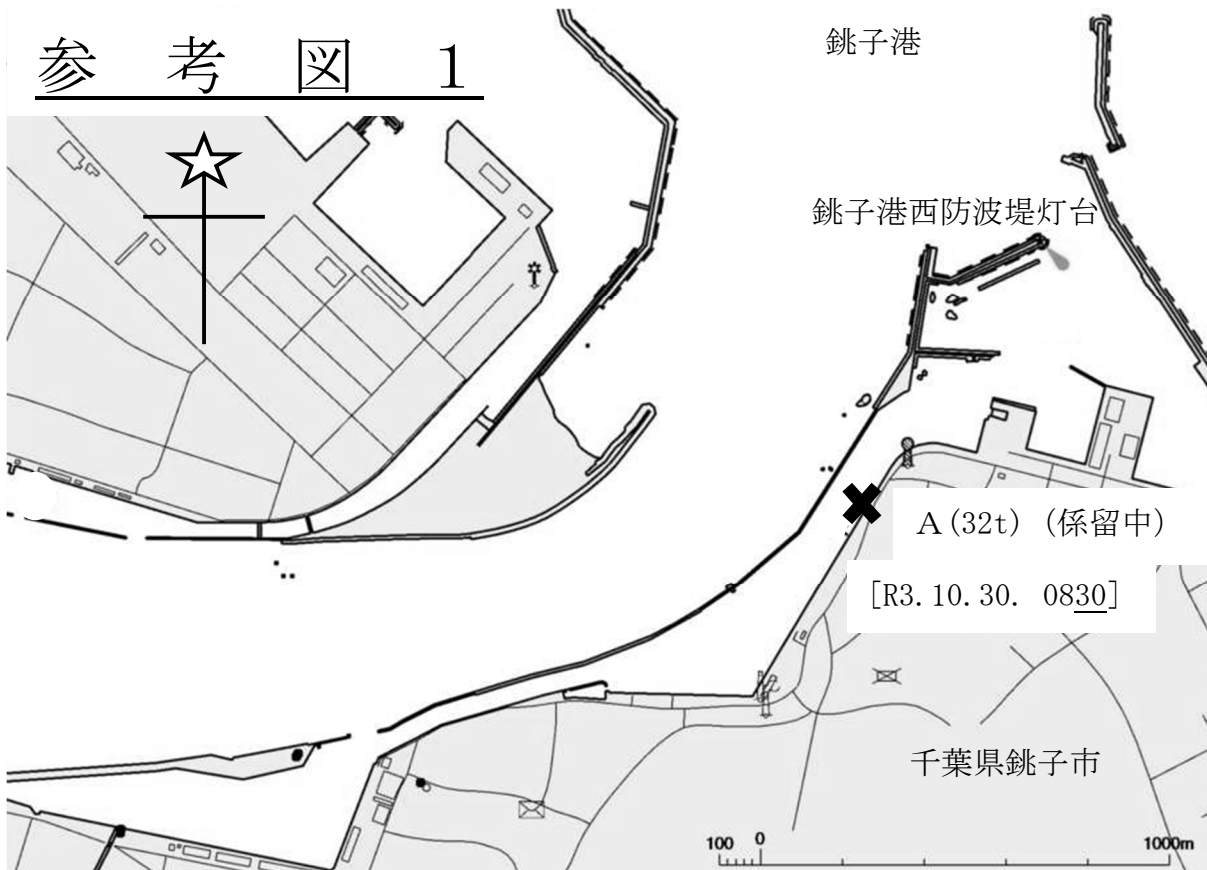

参考図 1

銚子港

銚子港西防波堤灯台

A (32t) (係留中)

[R3. 10. 30. 0830]

千葉県銚子市

100 0

1000m

参考図 2

潤滑油系統略図