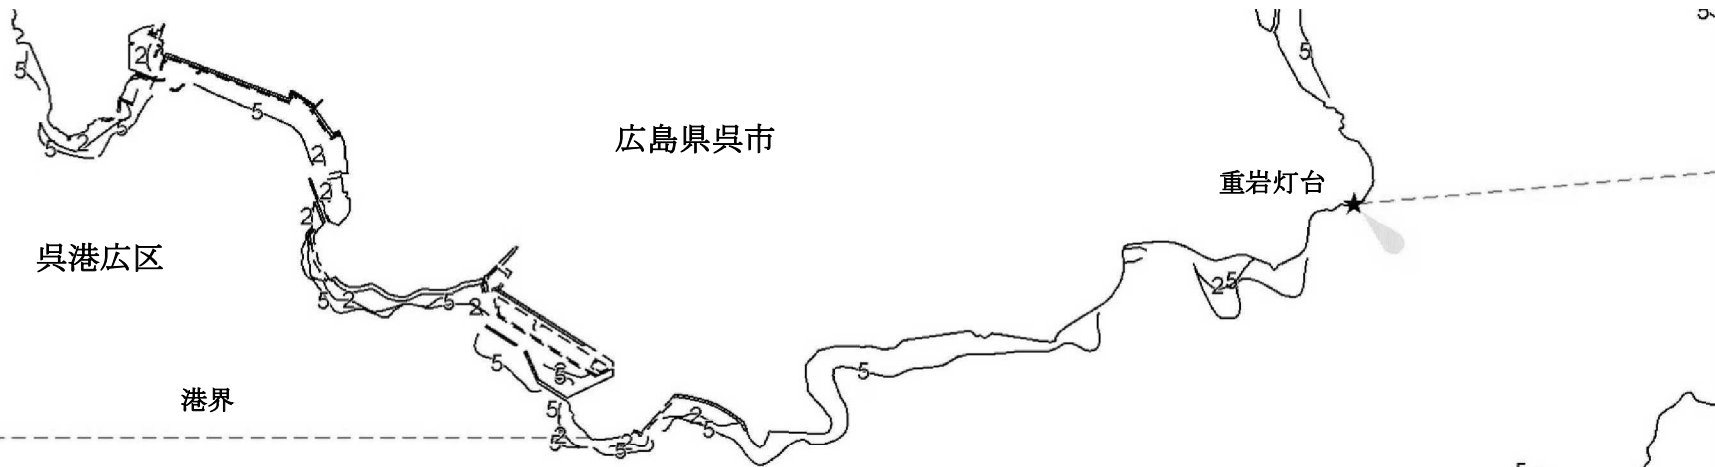

参考図

広島県呉市

呉港広区

重岩灯台

港界

B (60.00m)

A (98.95t)

猫瀬戸

0913 僅か過ぎ

16 僅か過ぎ

097

4.8kn

0930

下蒲刈島

[R3. 11. 16. 0930]