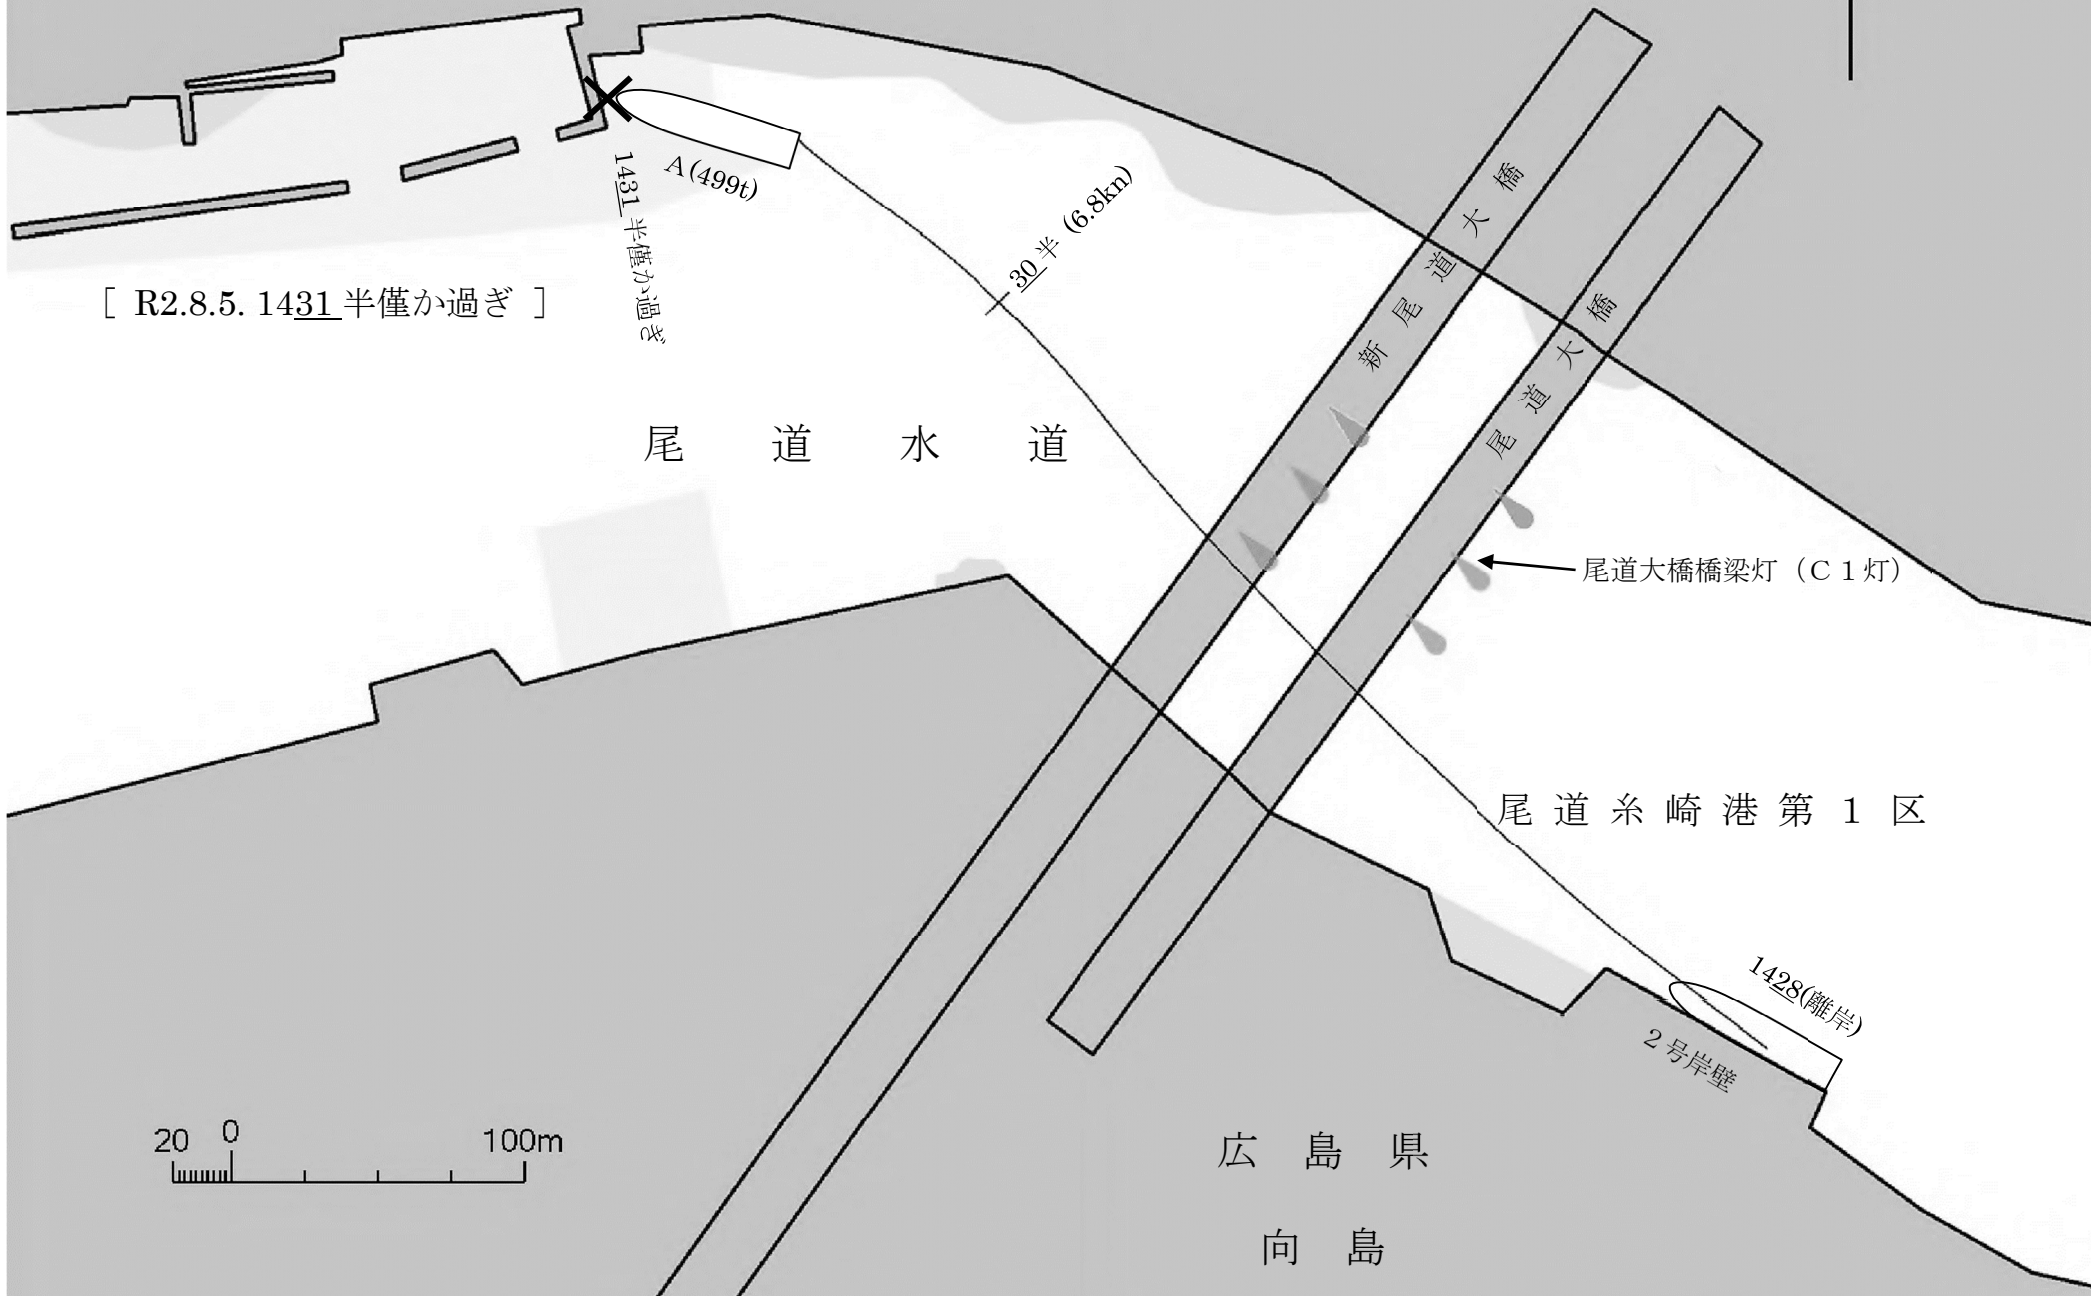

広島県尾道市

参考図

[ R2.8.5. 1431半僅か過ぎ ]

尾道水道

尾道大橋橋梁灯 (C 1灯)

尾道糸崎港第1区

1428(離岸)

2号岸壁

広島県

向島