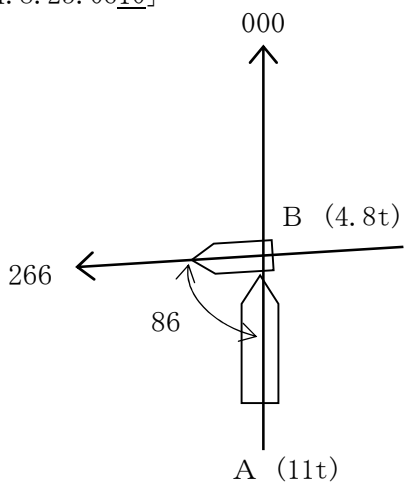

# 参考図

広島県能美島

[R4. 8. 25. 0610]

07 半

畑港是長西防波堤灯台

25.0kn

318

0603 半