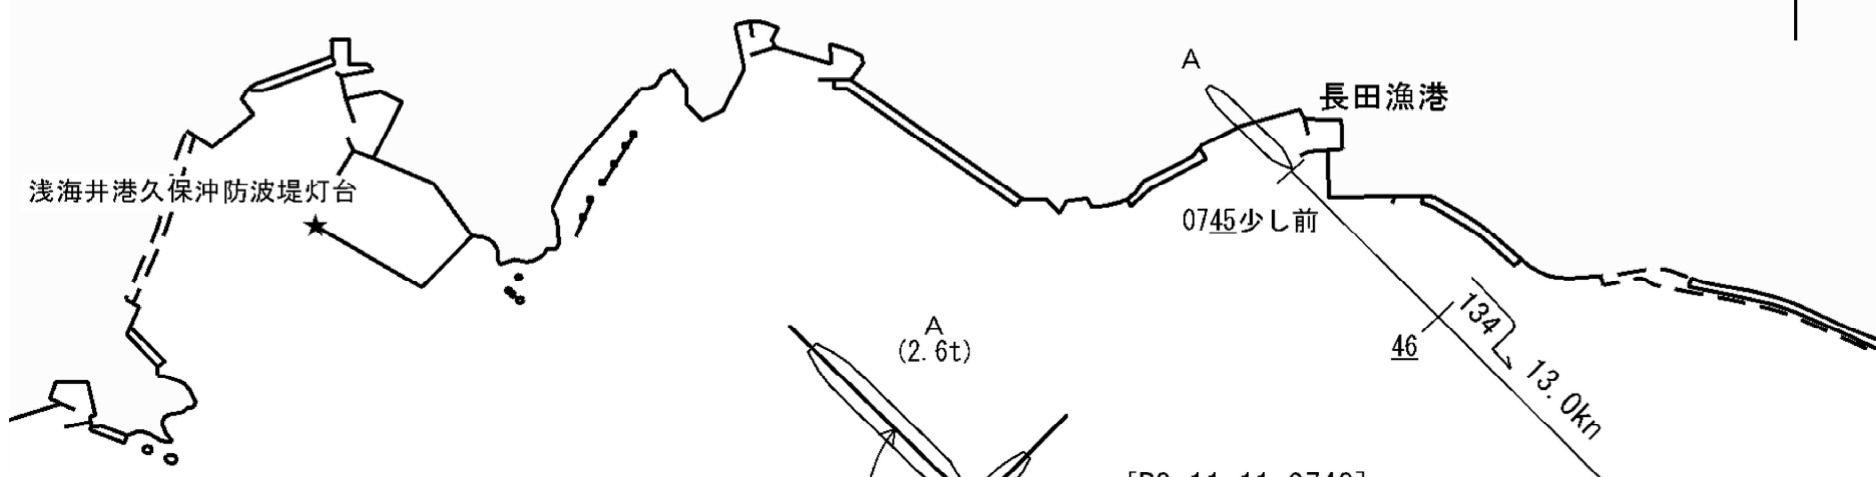

参考図

大分県

[R3.11.11.0748]

46
134
13.0kn

0748
B (漂泊中)