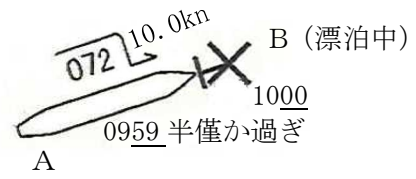

参考図

湯島灯台

熊本県
湯島

0 500m

1 0 2M

D