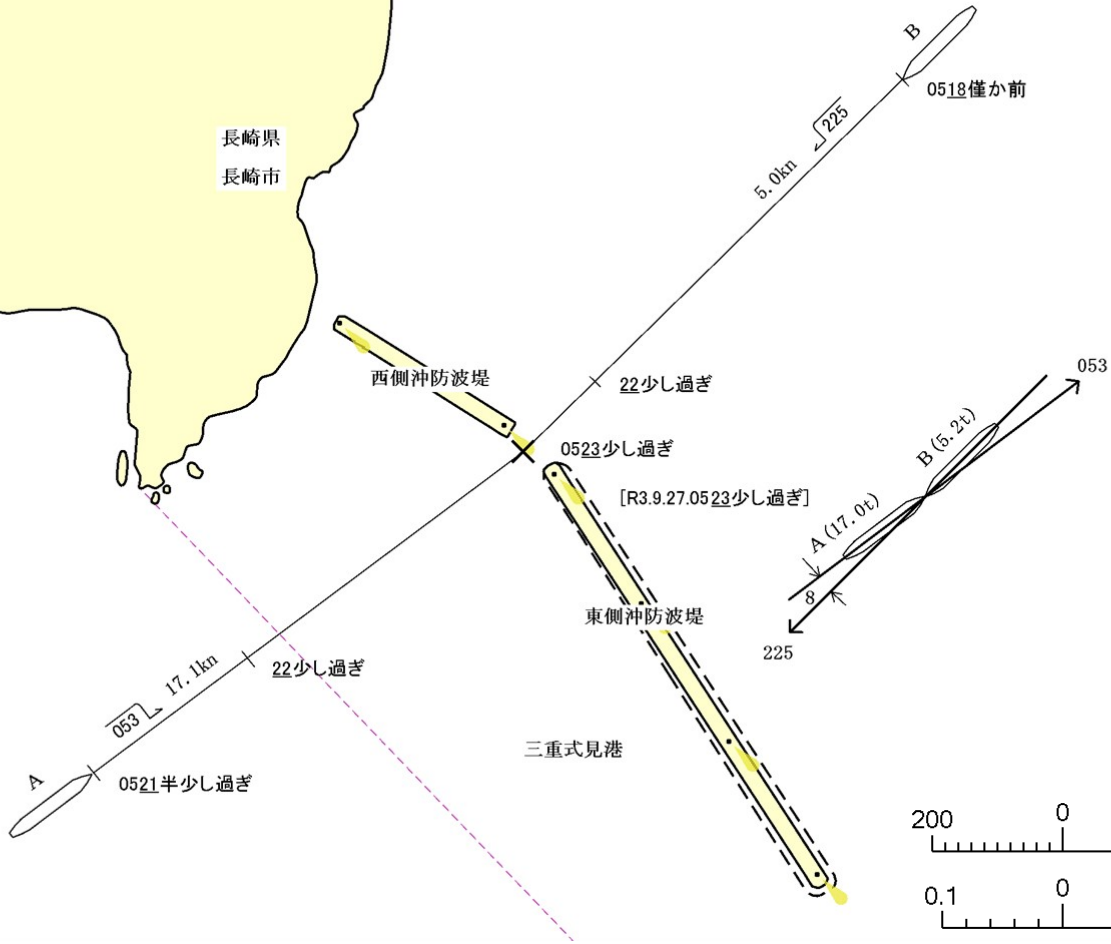

参考図

長崎県
長崎市

三重式見港三重
南防波堤西灯台