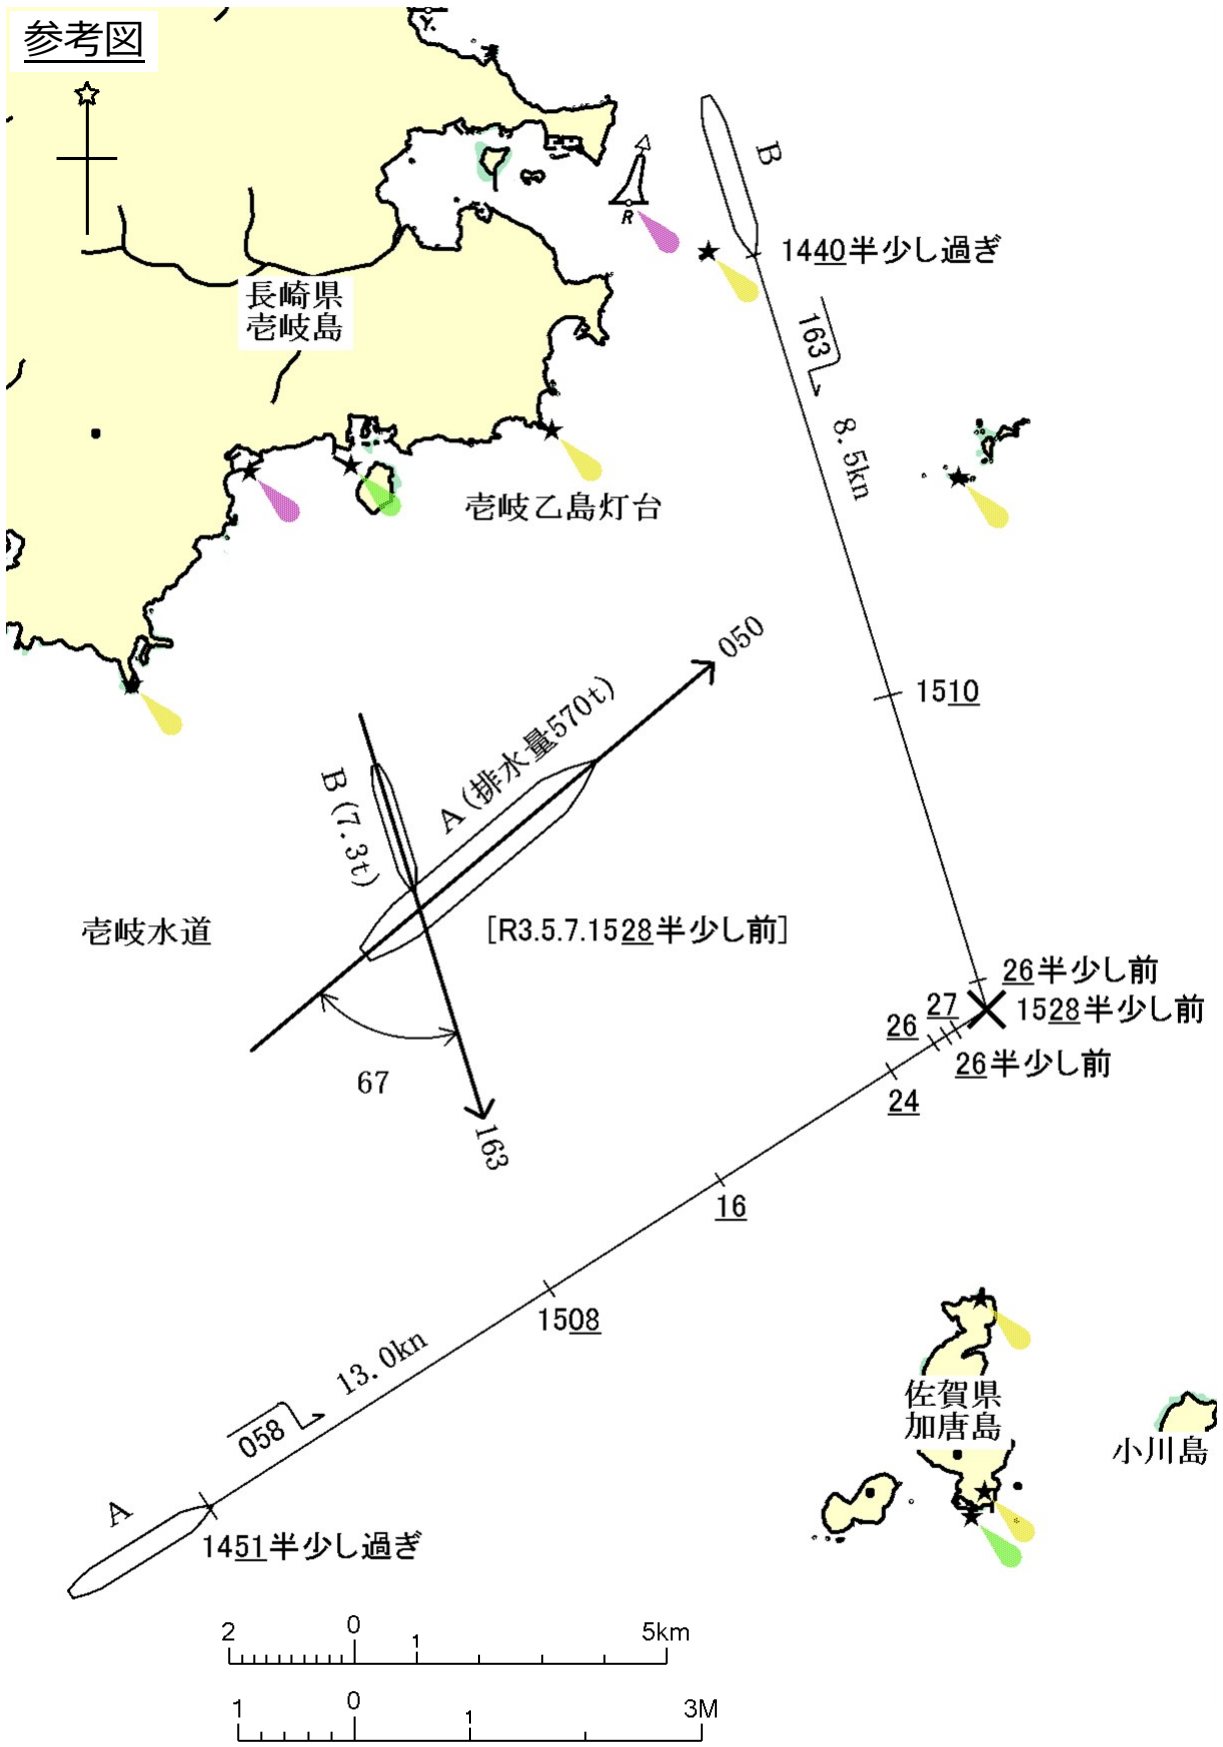

参考図

長崎県  
壱岐島

壱岐乙島灯台

壱岐水道

[R3.5.7.1528半少し前]

佐賀県  
加唐島

小川島