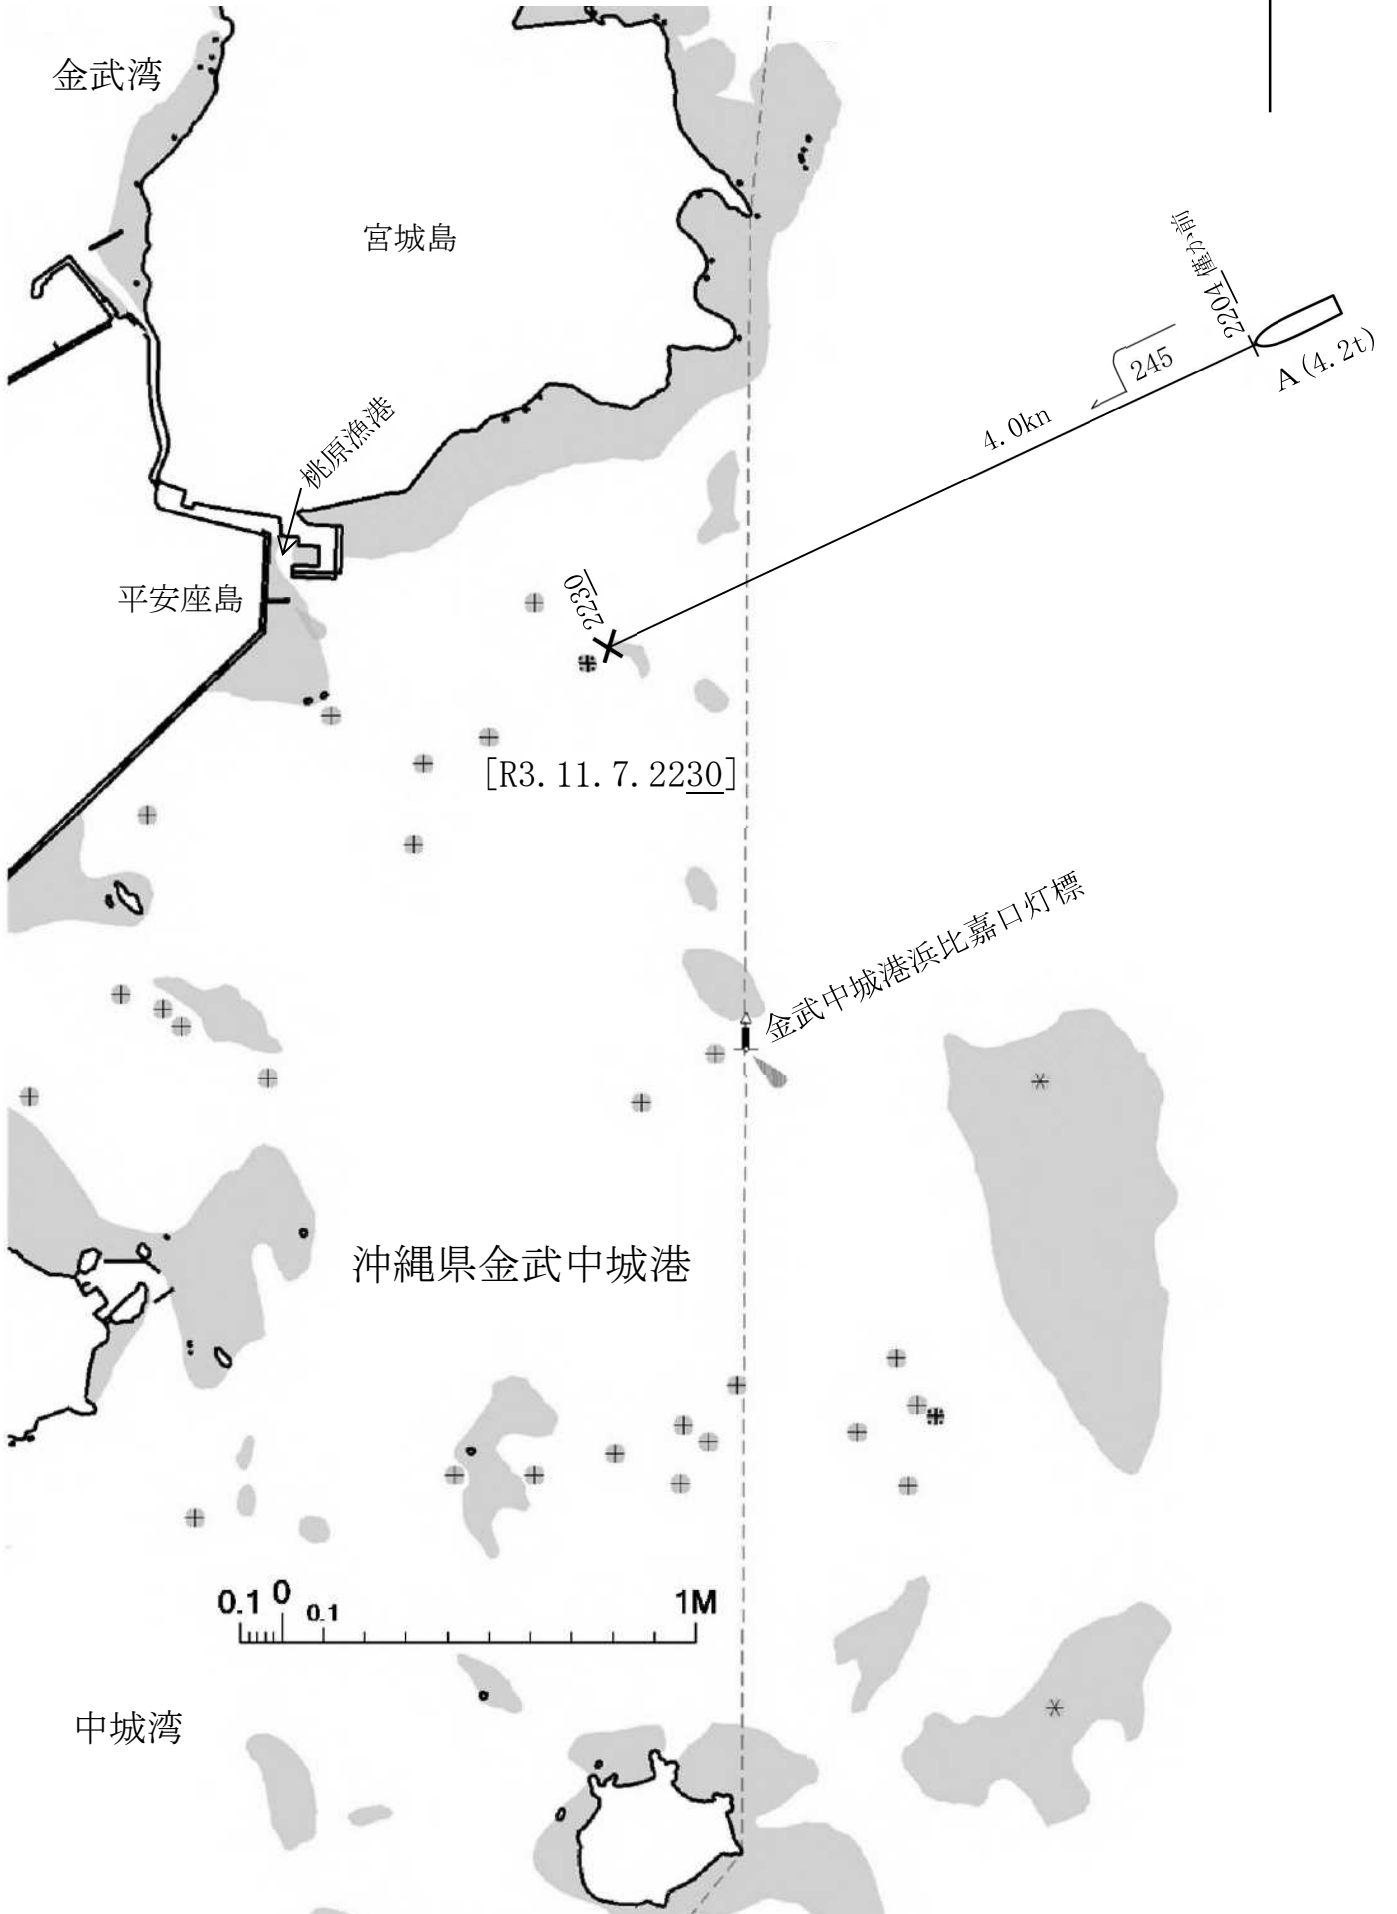

参考図

金武湾

宮城島

桃原漁港

平安座島

[R3. 11. 7. 2230]

金武中城港浜比嘉口灯標

沖縄県金武中城港

0.1 0 0.1 1M

中城湾

4.0kn  
245  
229°  
A (4.2t)