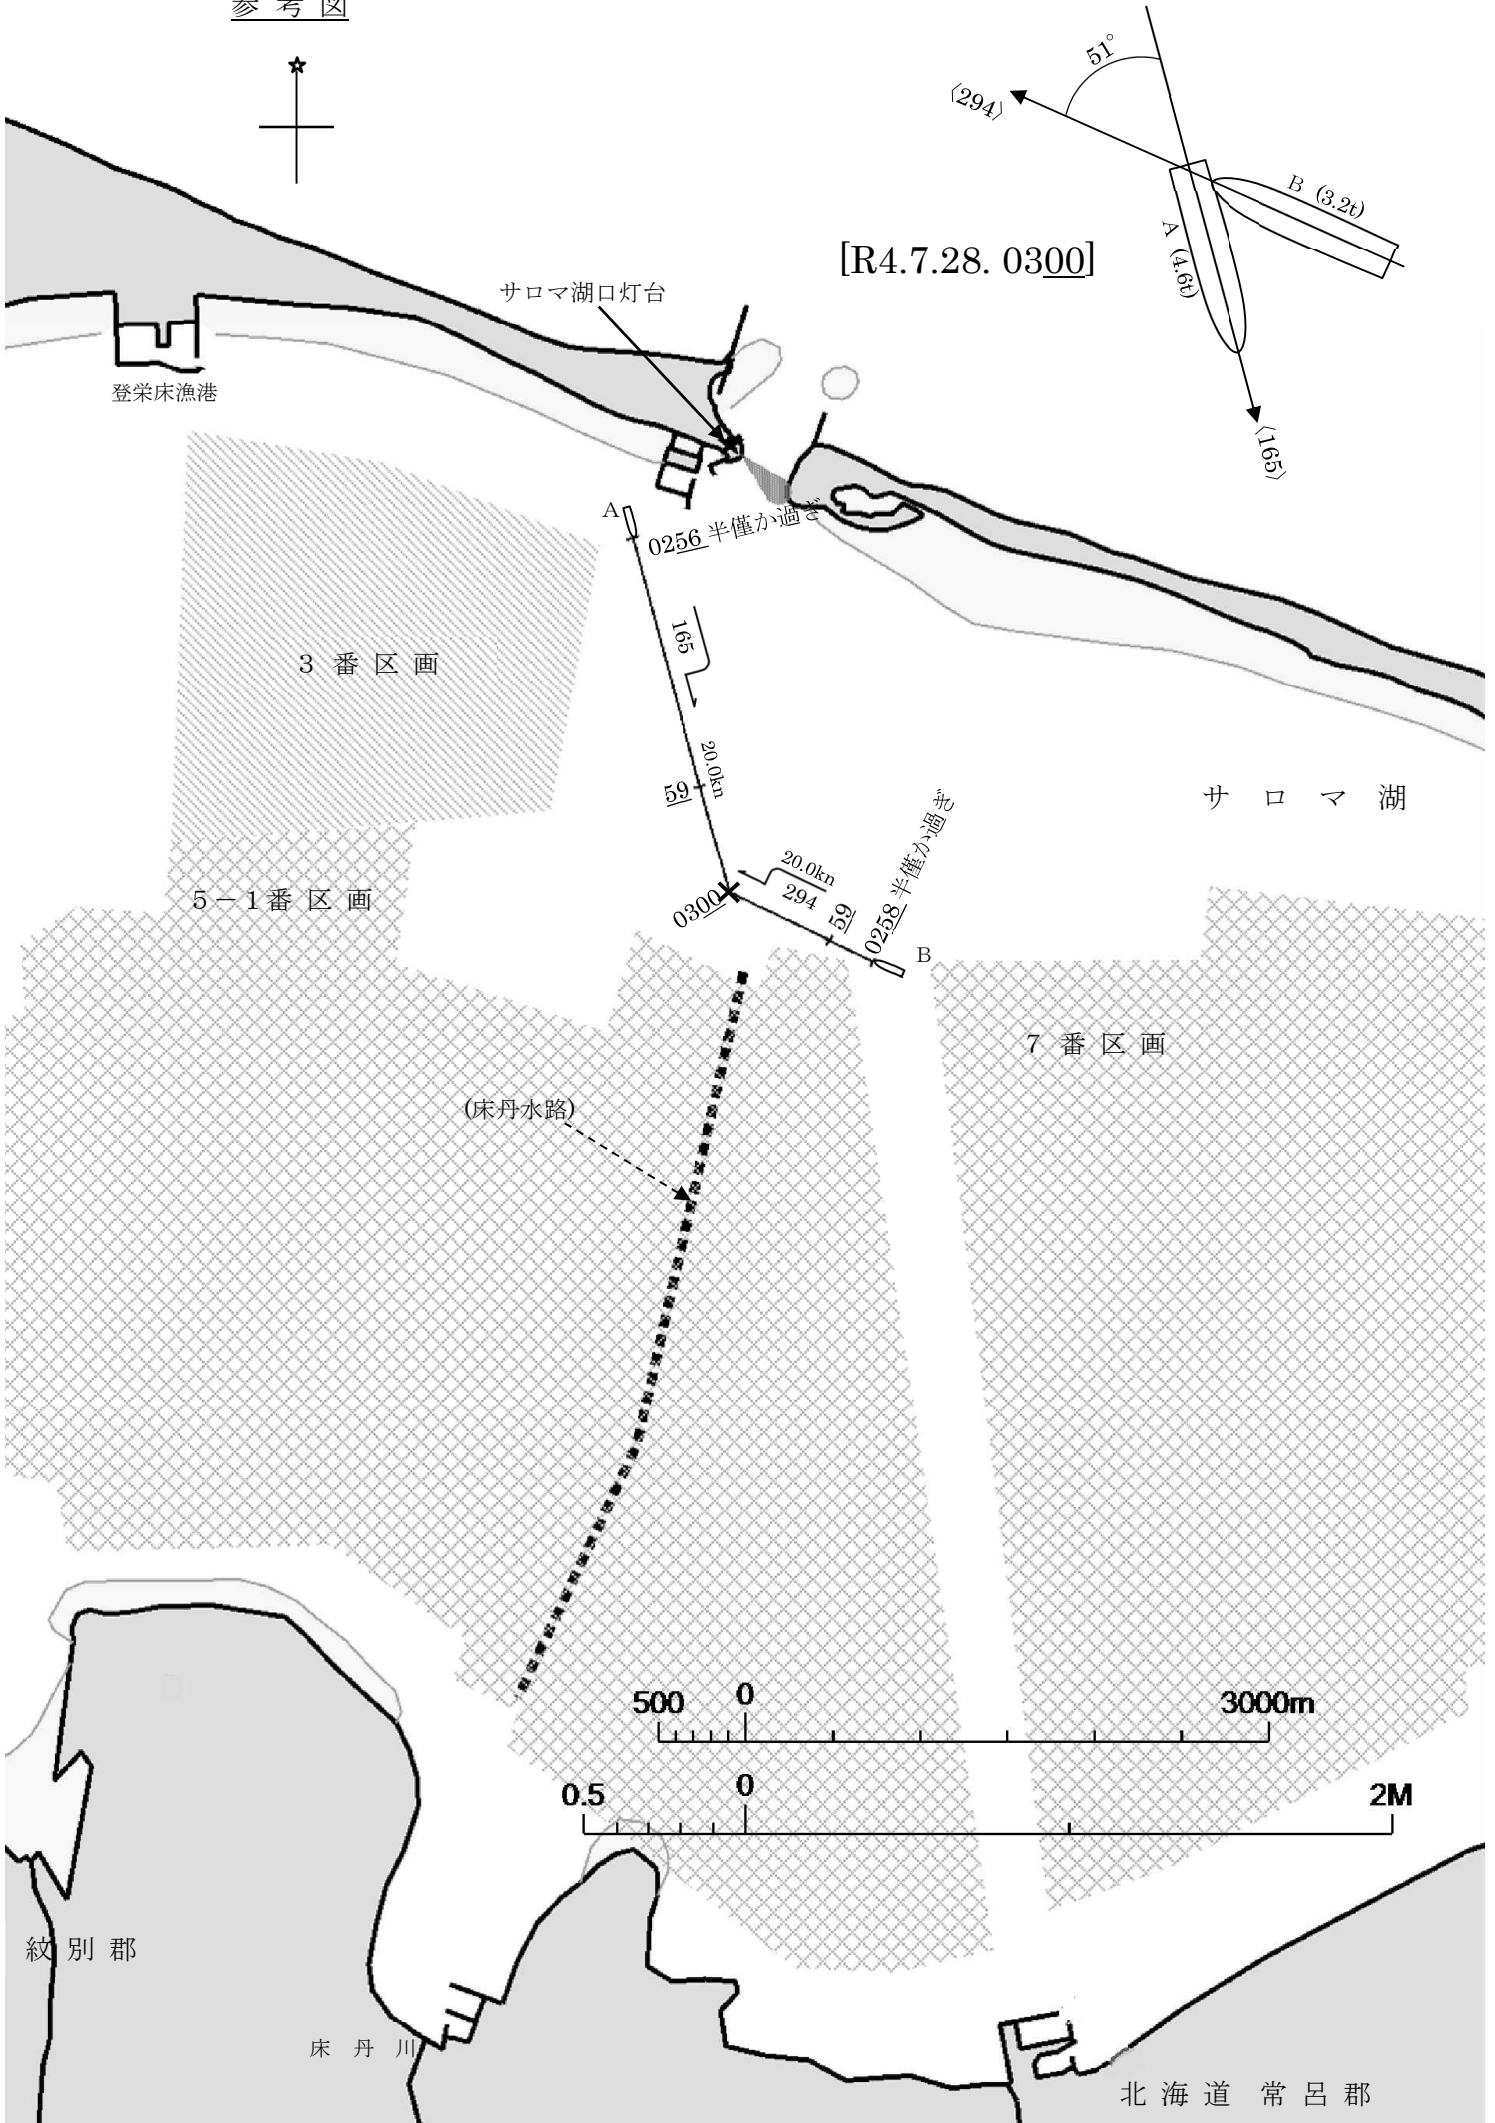

参考図

[R4.7.28. 0300]

サロマ湖口灯台

登栄床漁港

3 番 区 画

5-1 番 区 画

サ ロ マ 湖

7 番 区 画

(床丹水路)

A
0256 半僅か過ぎ
165
20.0kn
59
0300

20.0kn
294
195
B
0258 半僅か過ぎ

500 0 3000m

0.5 0 2M

紋別郡

床丹川

北海道常呂郡