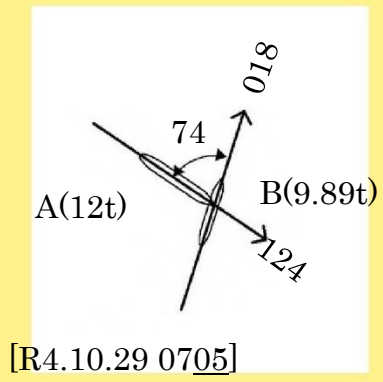

参考図

三等三角点大塚

堀割川

0702 僅か過ぎ

04 半少し前

C 4 突堤

製油所

京浜港横浜第5区