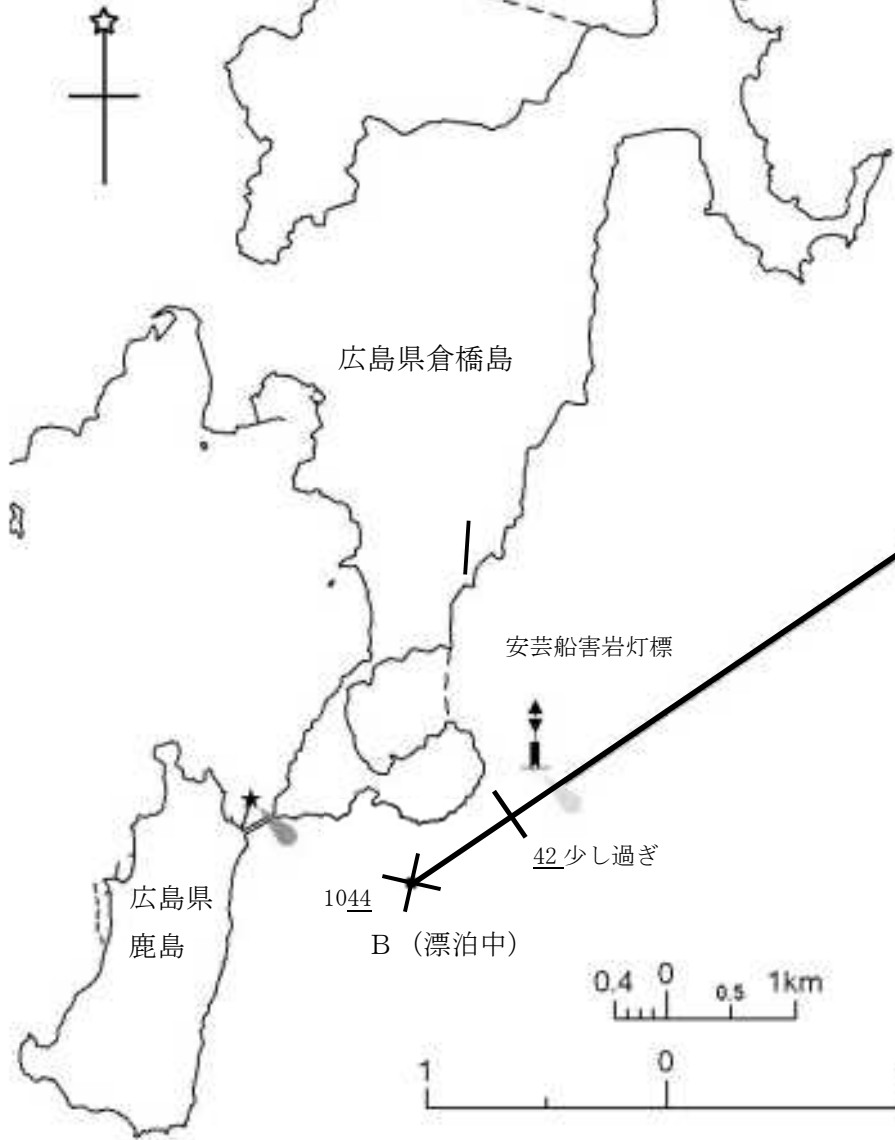

参考図

[R4. 8. 8. 1044]

1023\_少し前

A

A (10t)

B (5.37m)

B (漂泊中)

1044

42\_少し過ぎ

安芸船害岩灯標

広島県倉橋島

広島県  
鹿島