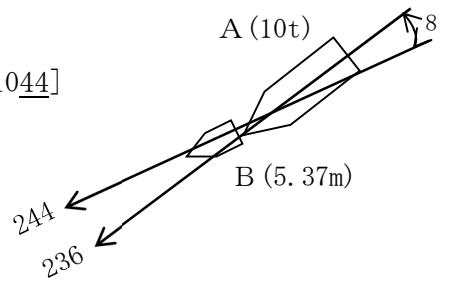

参考図

[R4. 8. 8. 1044]

1023\_少し前

A

A (10t)

B (5.37m)

B (漂泊中)

1044

42\_少し過ぎ

安芸船害岩灯標

広島県倉橋島

広島県  
鹿島