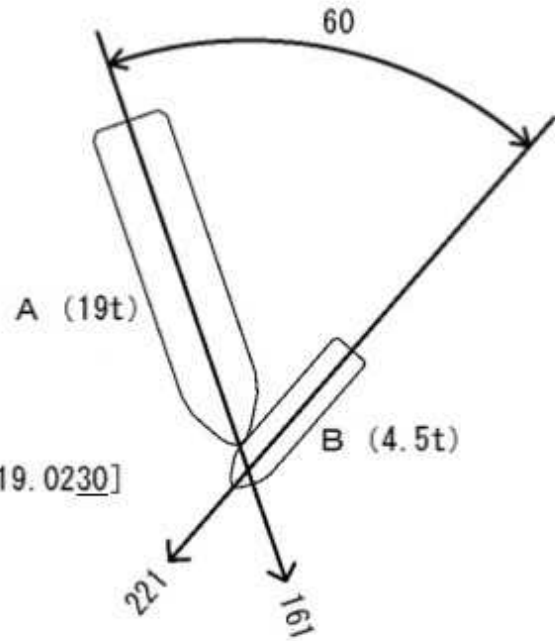

参考図

[R6.2.19.0230]

福島県

東北電力原町火力発電所専用港北防波堤灯台