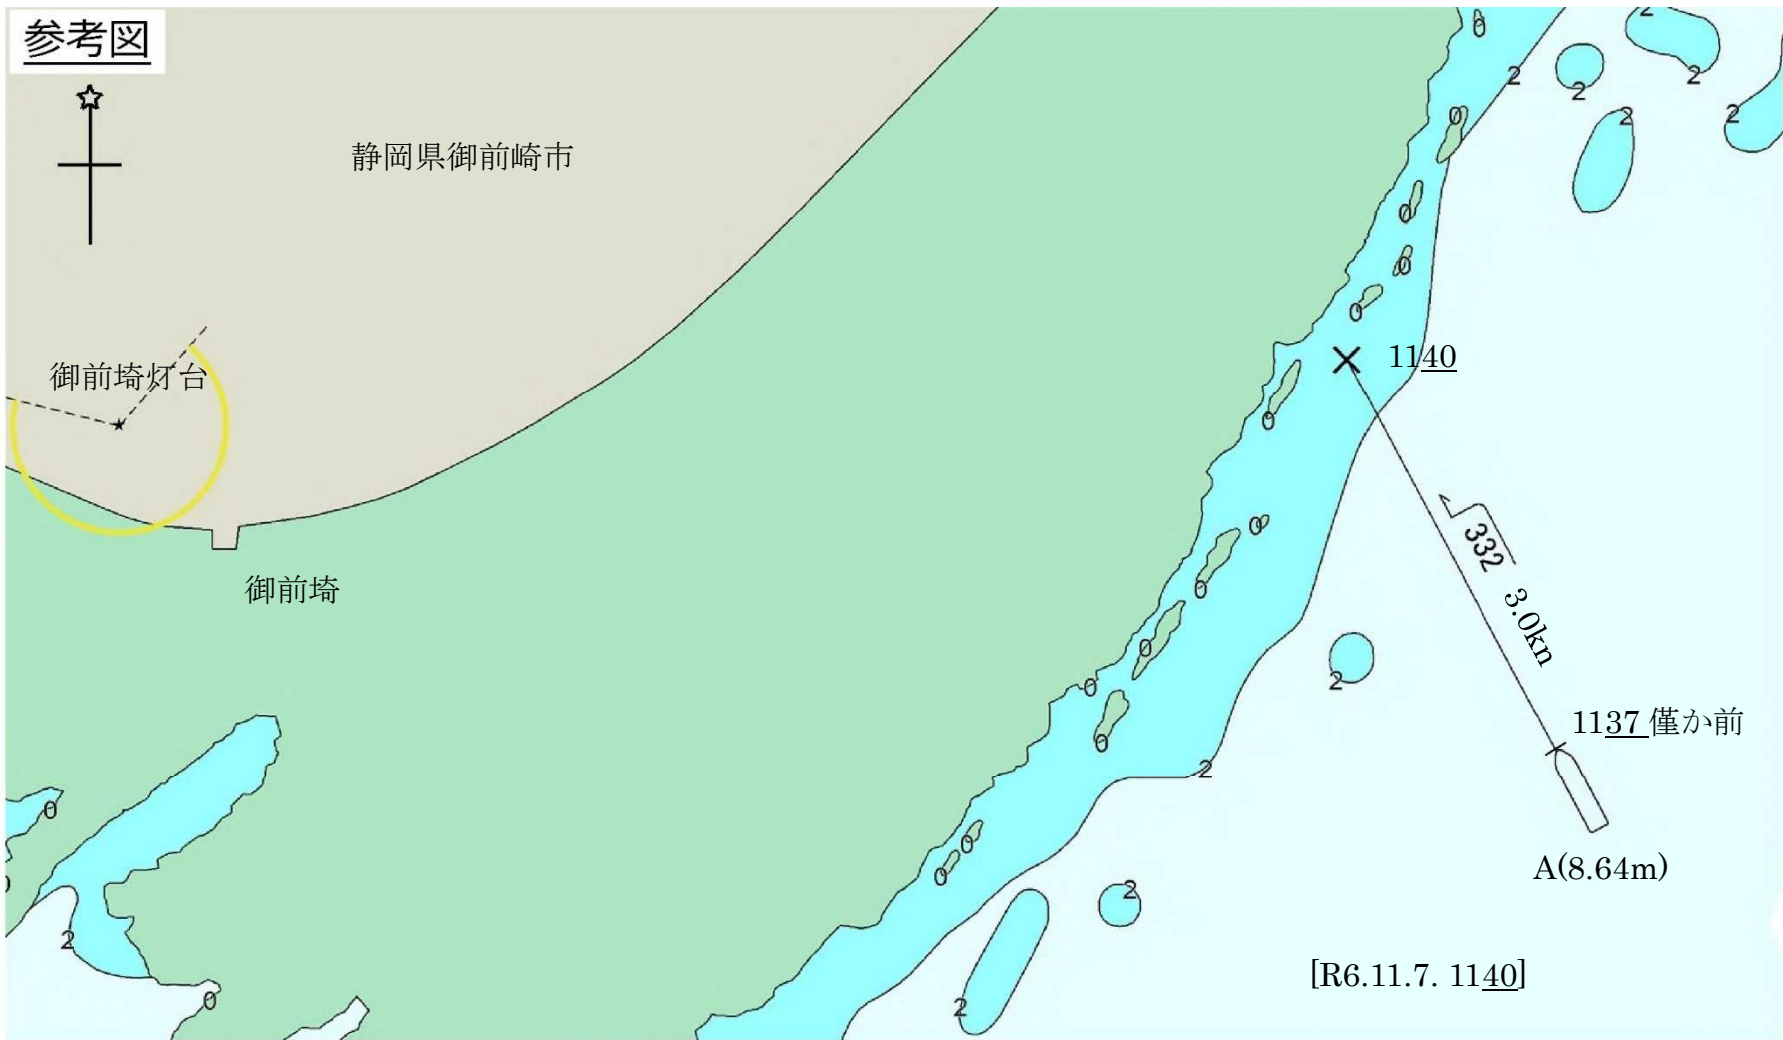

参考図

静岡県御前崎市

御前埼灯台

御前埼

1140

1137 僅か前

A(8.64m)

[R6.11.7. 1140]

100

0

1000m