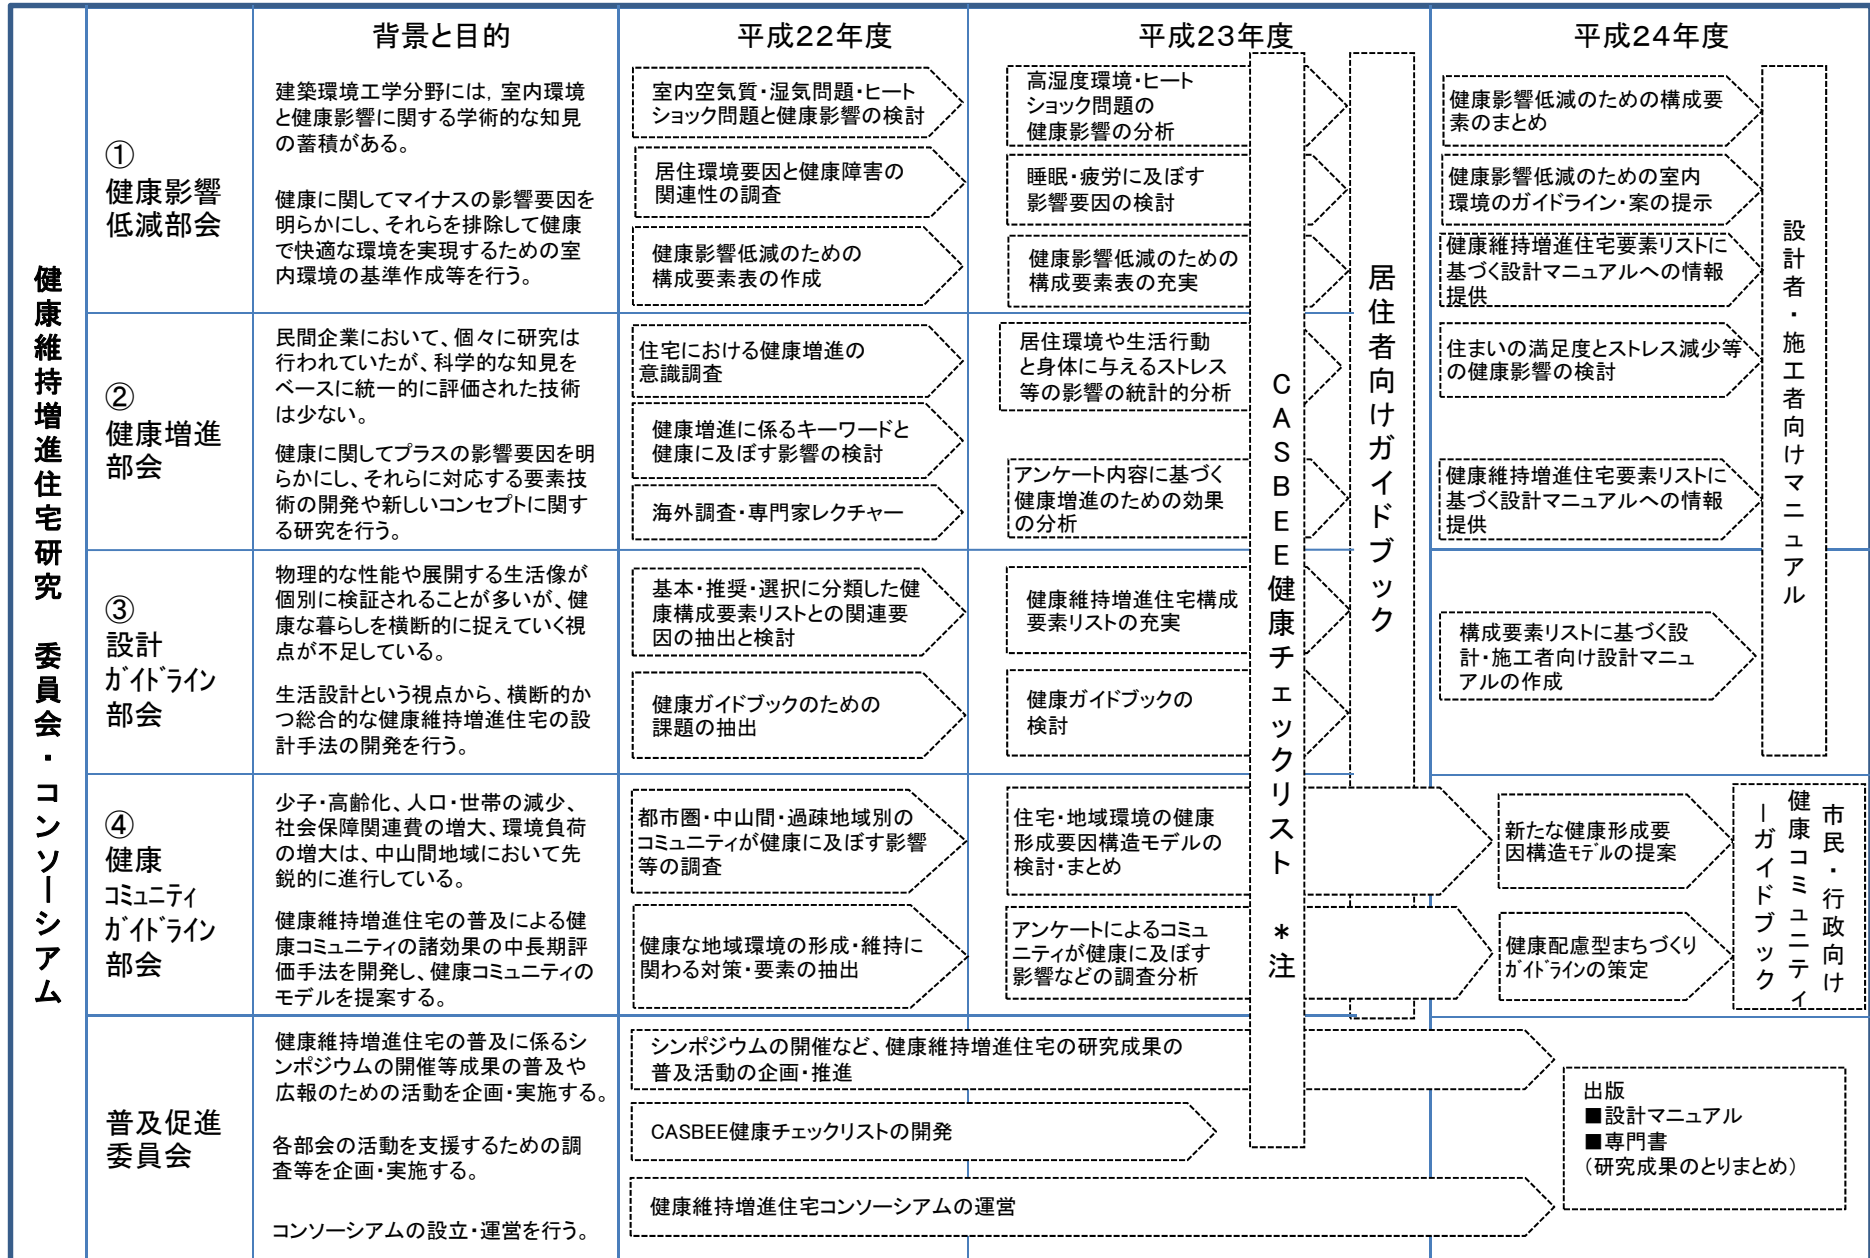

健康維持増進住宅 研究ロードマップ (2010~2012) (案)

* 注 CASBEE研究開発委員会と共同で開発