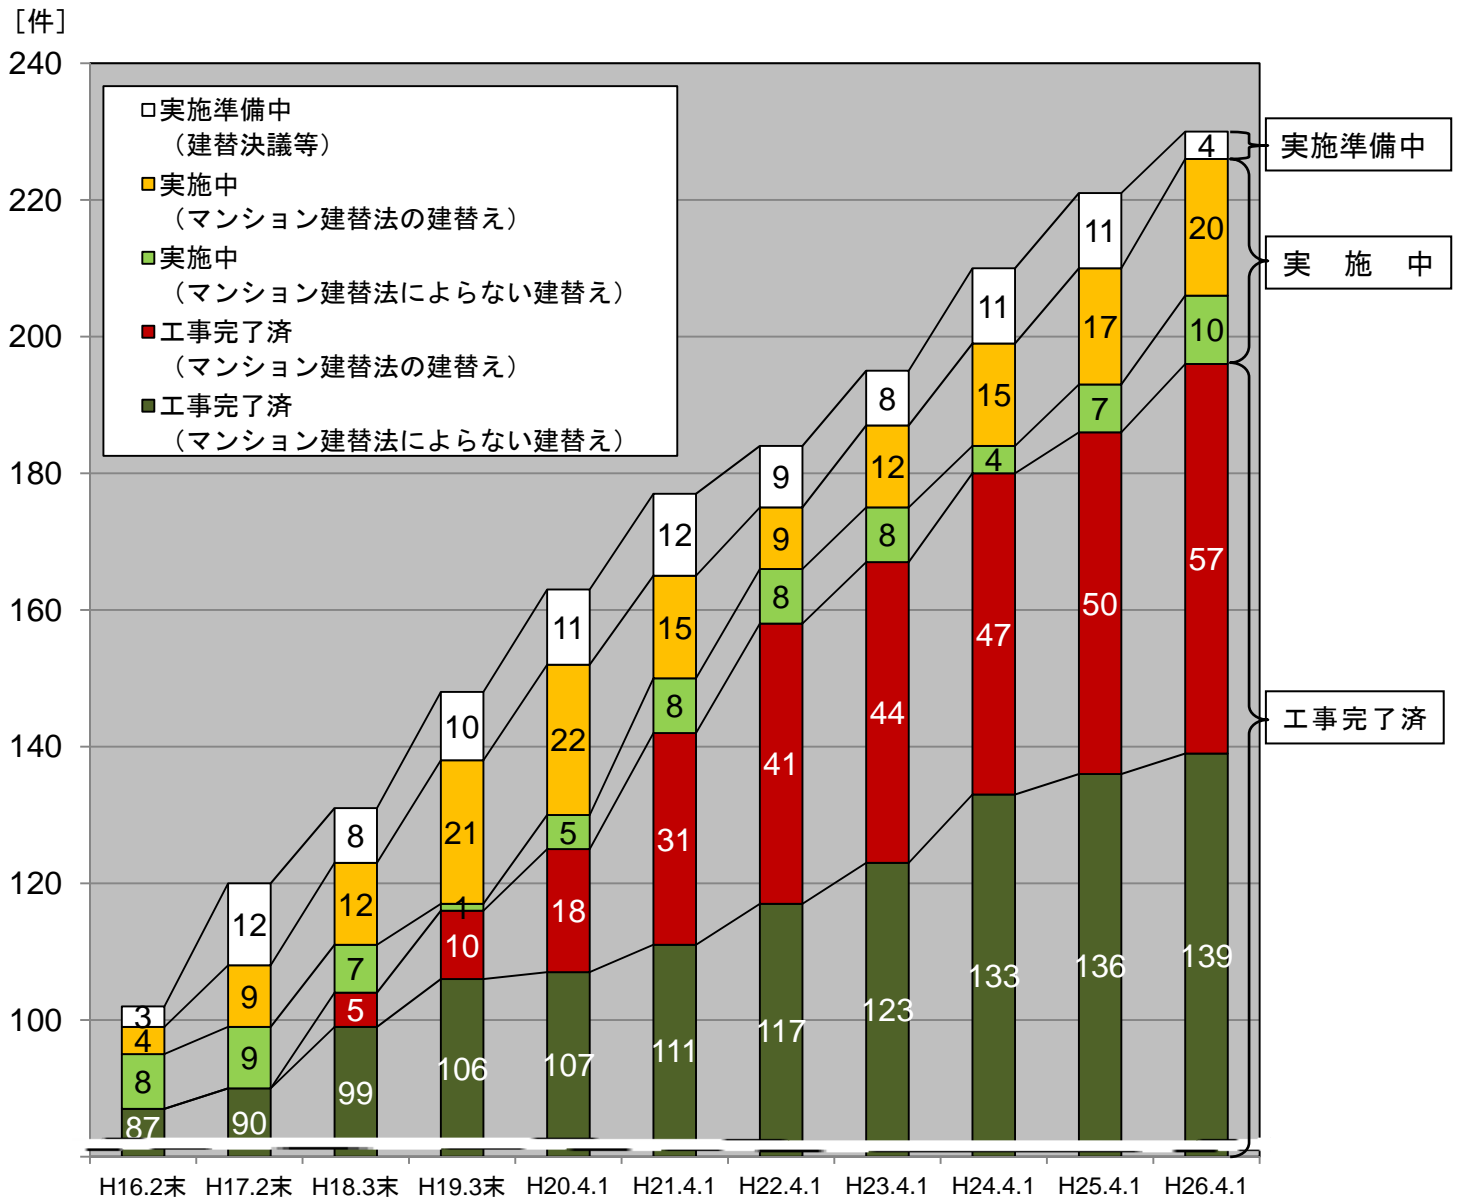

# マンション建替えの実施状況（平成26年4月1日現在）

※ 国土交通省調査による建替え実績及び地方公共団体に対する建替えの相談等の件数を集計

※ 阪神・淡路大震災による被災マンションの建替え（計109件）は、マンション建替法による建替え（1件）を除き含まない

※ 過年度の実績は今回の調査により新たに判明した件数も含む

	H16.2末	H17.2末	H18.3末	H19.3末	H20.4.1	H21.4.1	H22.4.1	H23.4.1	H24.4.1	H25.4.1	H26.4.1
実施準備中 (建替決議等)	3	12	8	10	11	12	9	8	11	11	4
実施中 (マンション建替法の 建替え)	4	9	12	21	22	15	9	12	15	17	20
実施中 (マンション建替法に よらない建替え)	8	9	7	1	5	8	8	8	4	7	10
工事完了済 (マンション建替法の 建替え)	0	0	5	10	18	31	41	44	47	50	57
工事完了済 (マンション建替法に よらない建替え)	87	90	99	106	107	111	117	123	133	136	139