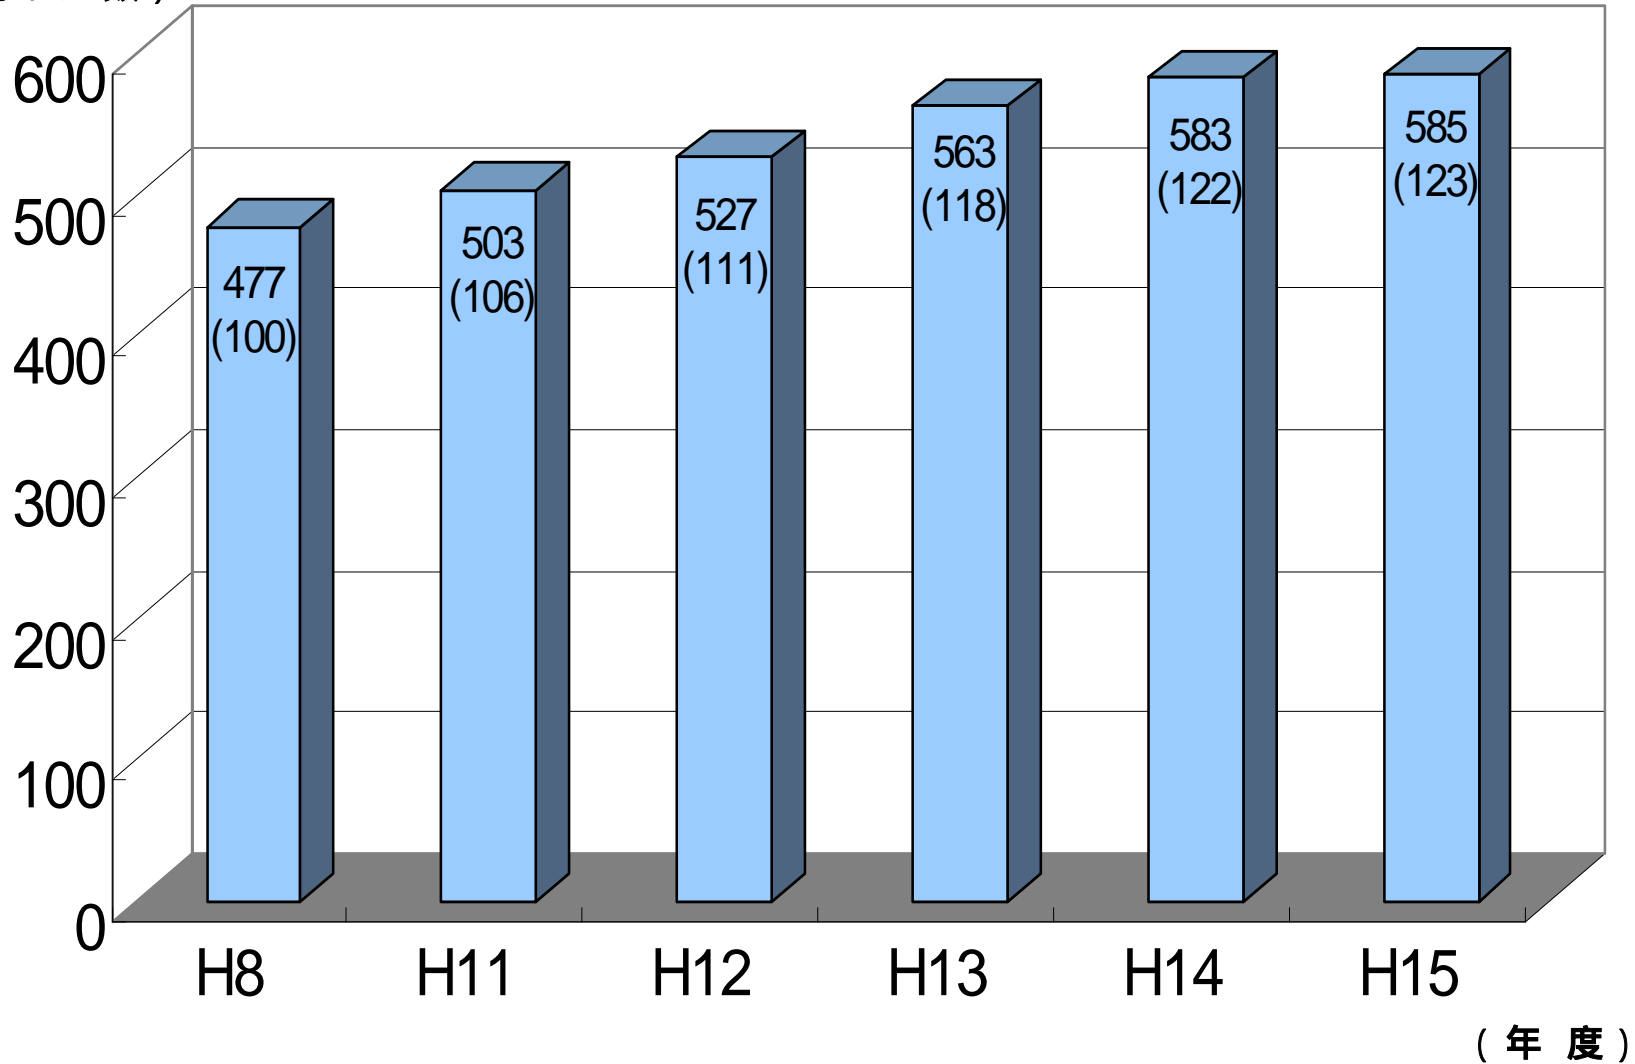

1隻あたりの平均総トン数の推移

(総トン数)

(年 度)

国土交通省海事局調べ

[注] () 内はH8年度を100とした場合の数値