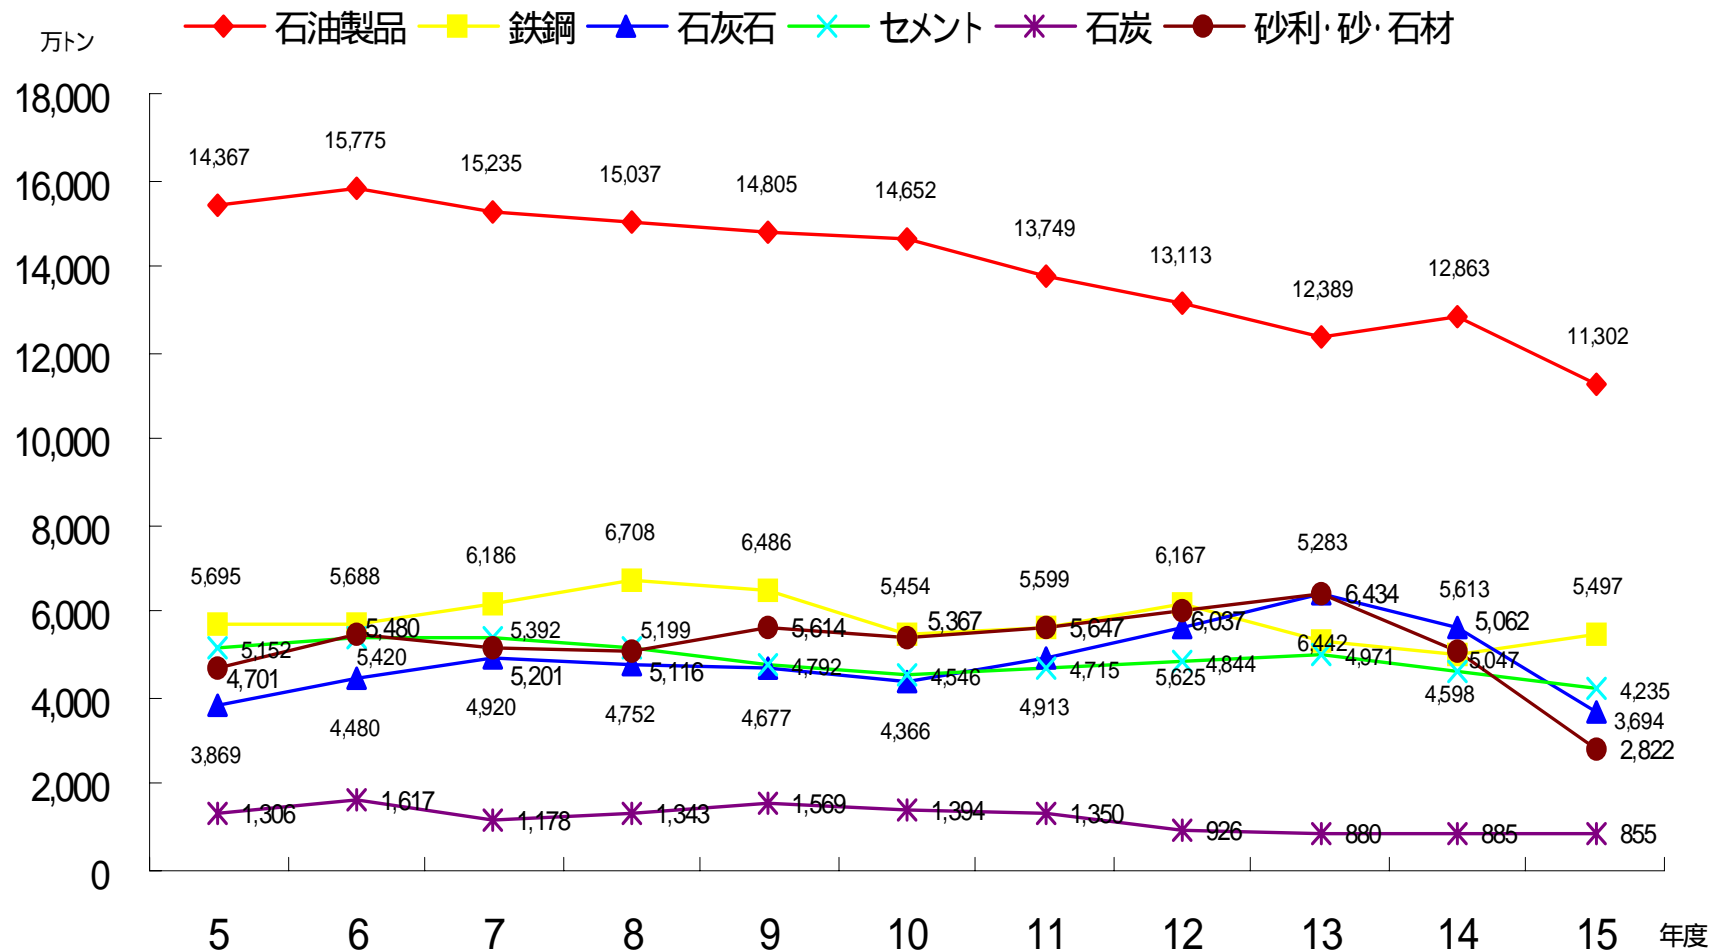

# 内航主要品目別輸送量推移

国土交通省「内航船舶輸送統計年報」による。