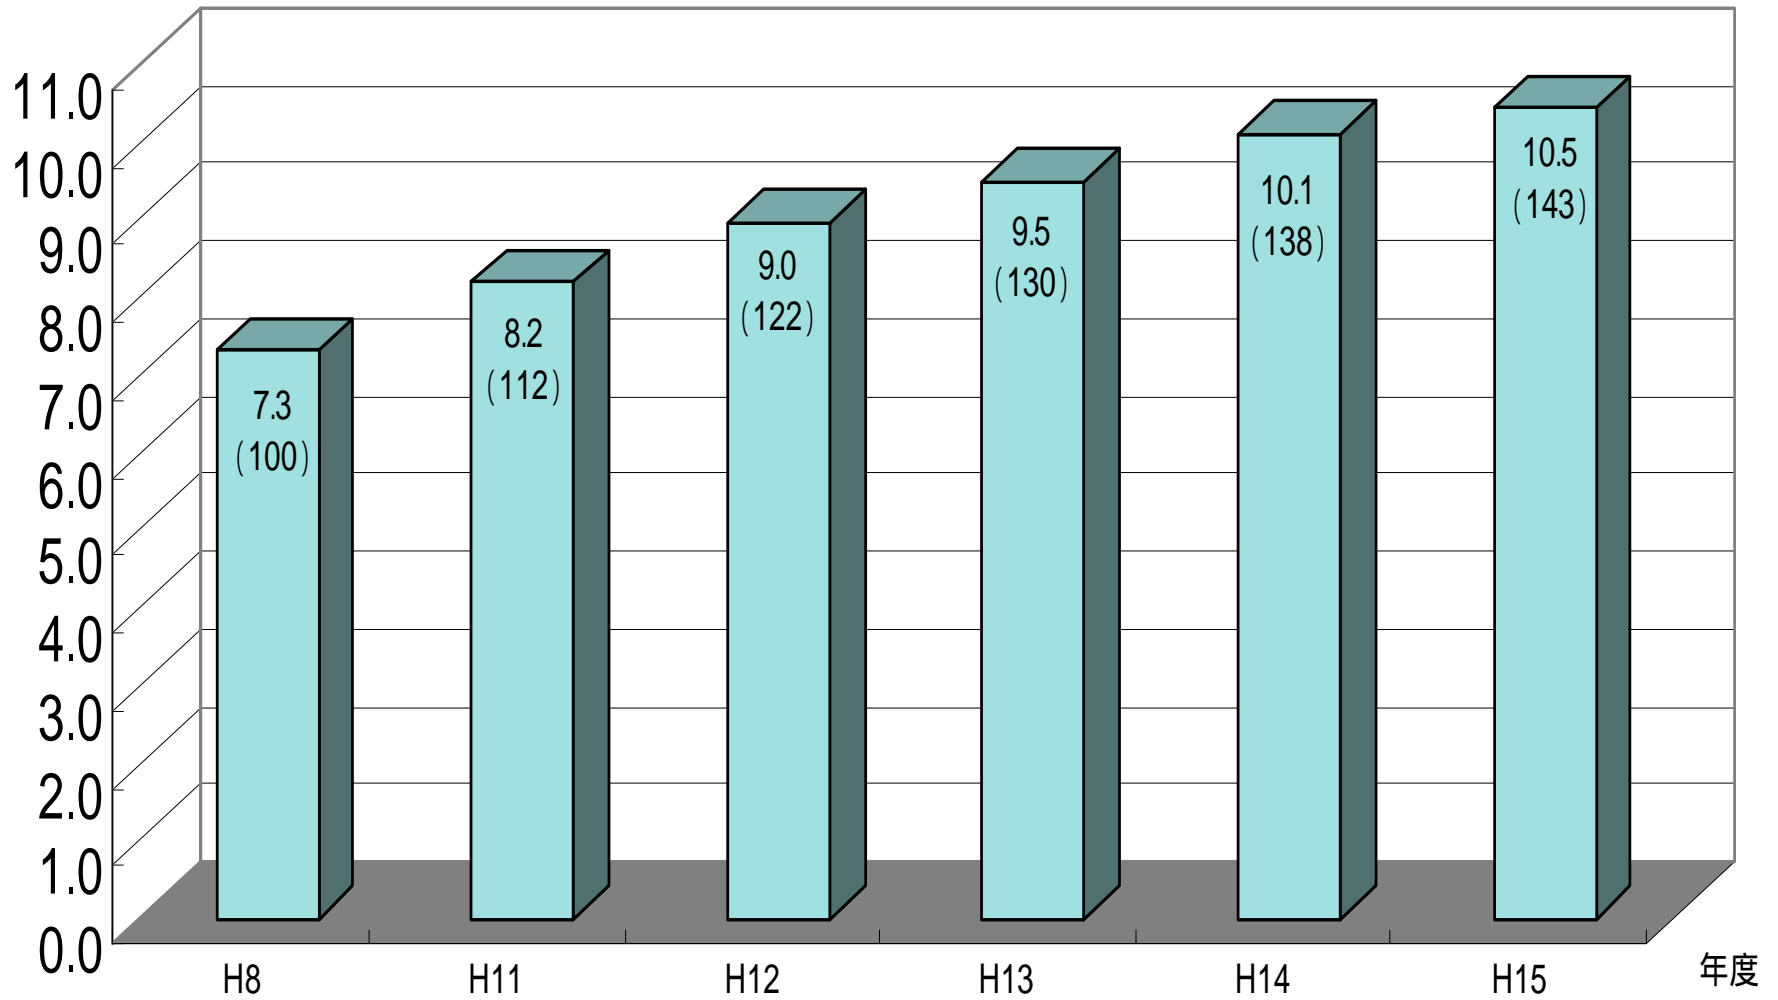

従業員1人あたりの輸送トンキロ

百万トンキロ/人

国土交通省海事局調べ

[注] ()内はH8年度を100とした場合の数値