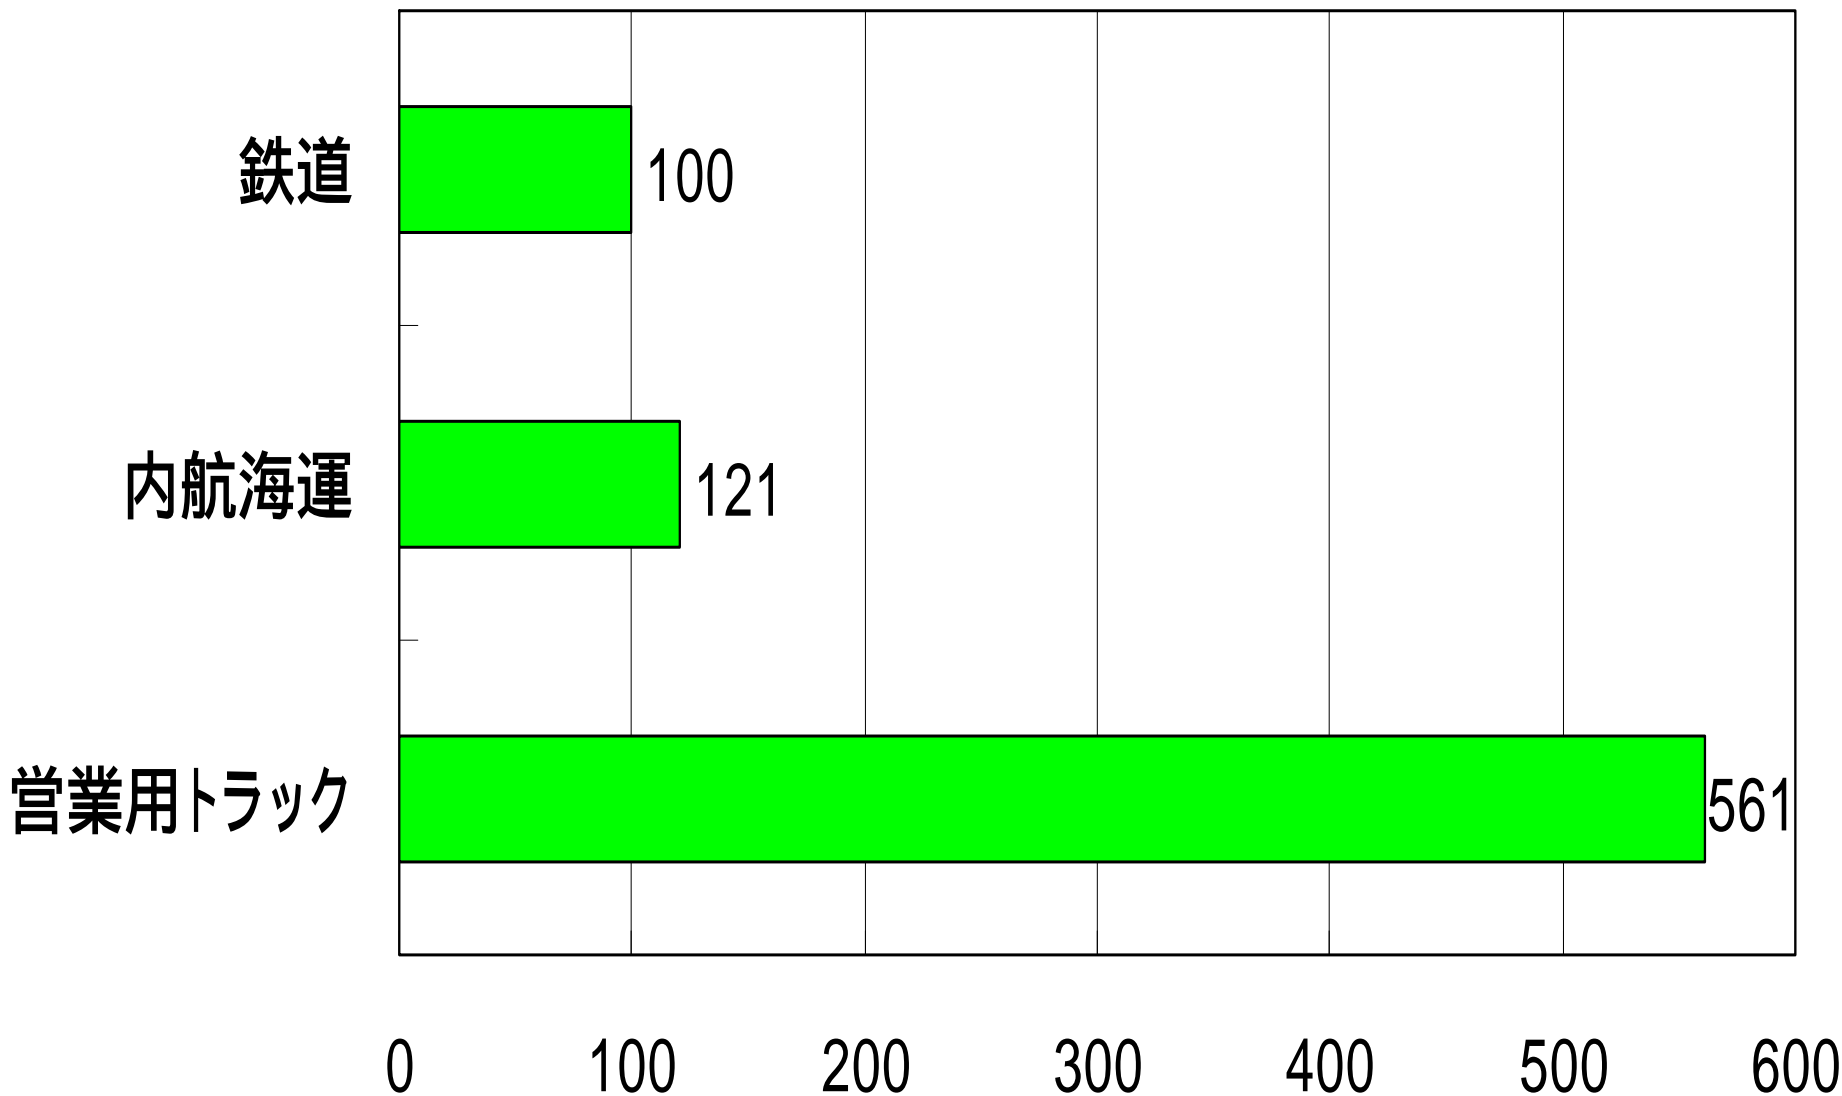

# 1トンの荷物を1km運ぶのに消費するエネルギー比較(平成15年度)

国土交通省「交通関係エネルギー要覧」による。

(注) 鉄道を100としたときの指数。