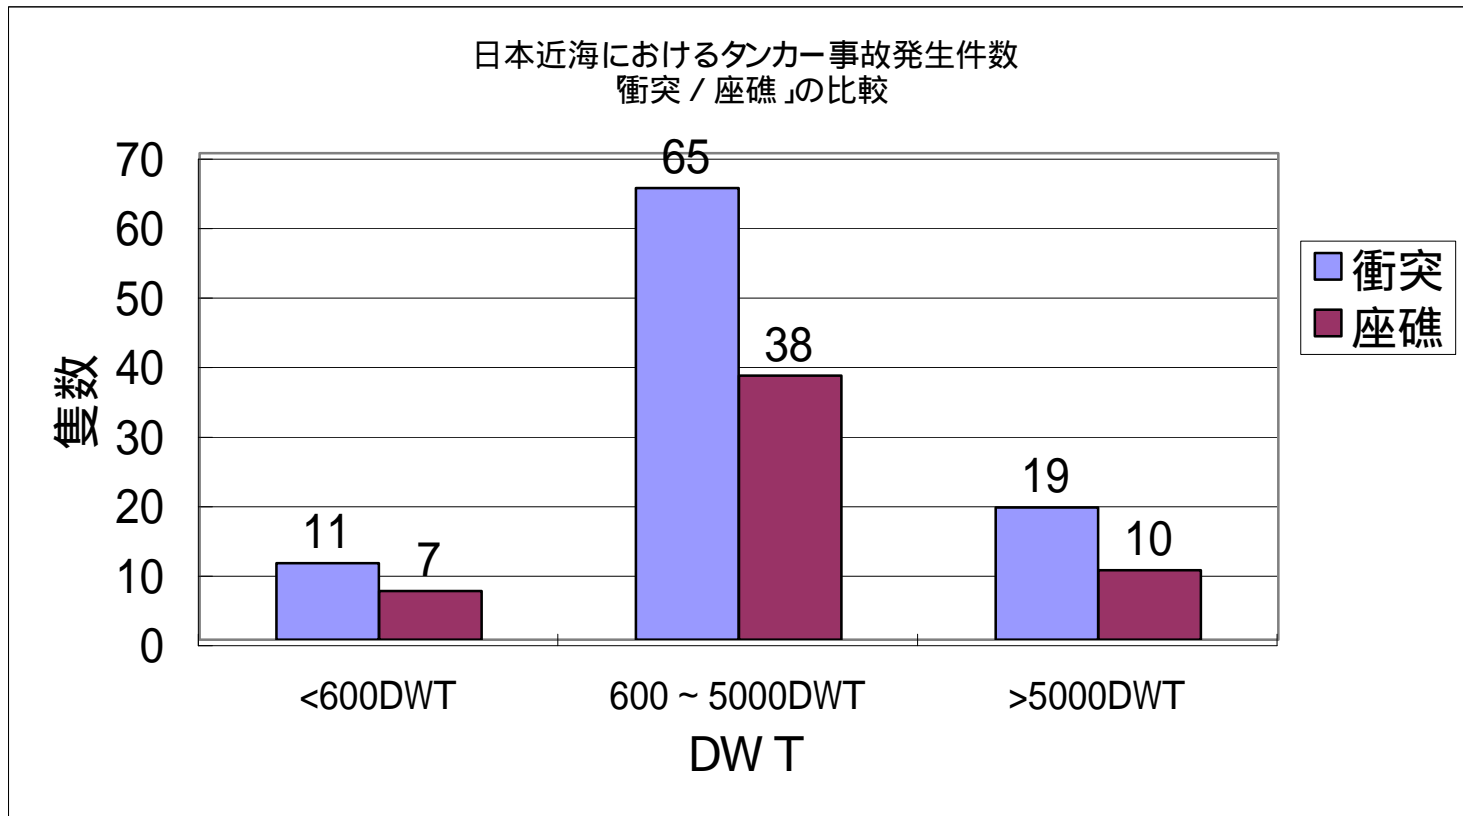

日本近海*におけるタンカー事故件数

< 衝突 / 座礁 >の比較

* 日本近海 東経130 ~ 150 ° / 北緯30 ~ 50 ° の海域とした。

	<600DWT	600 ~ 5000DWT	>5000DWT	合計
衝突	11	65	19	95
座礁	7	38	10	55