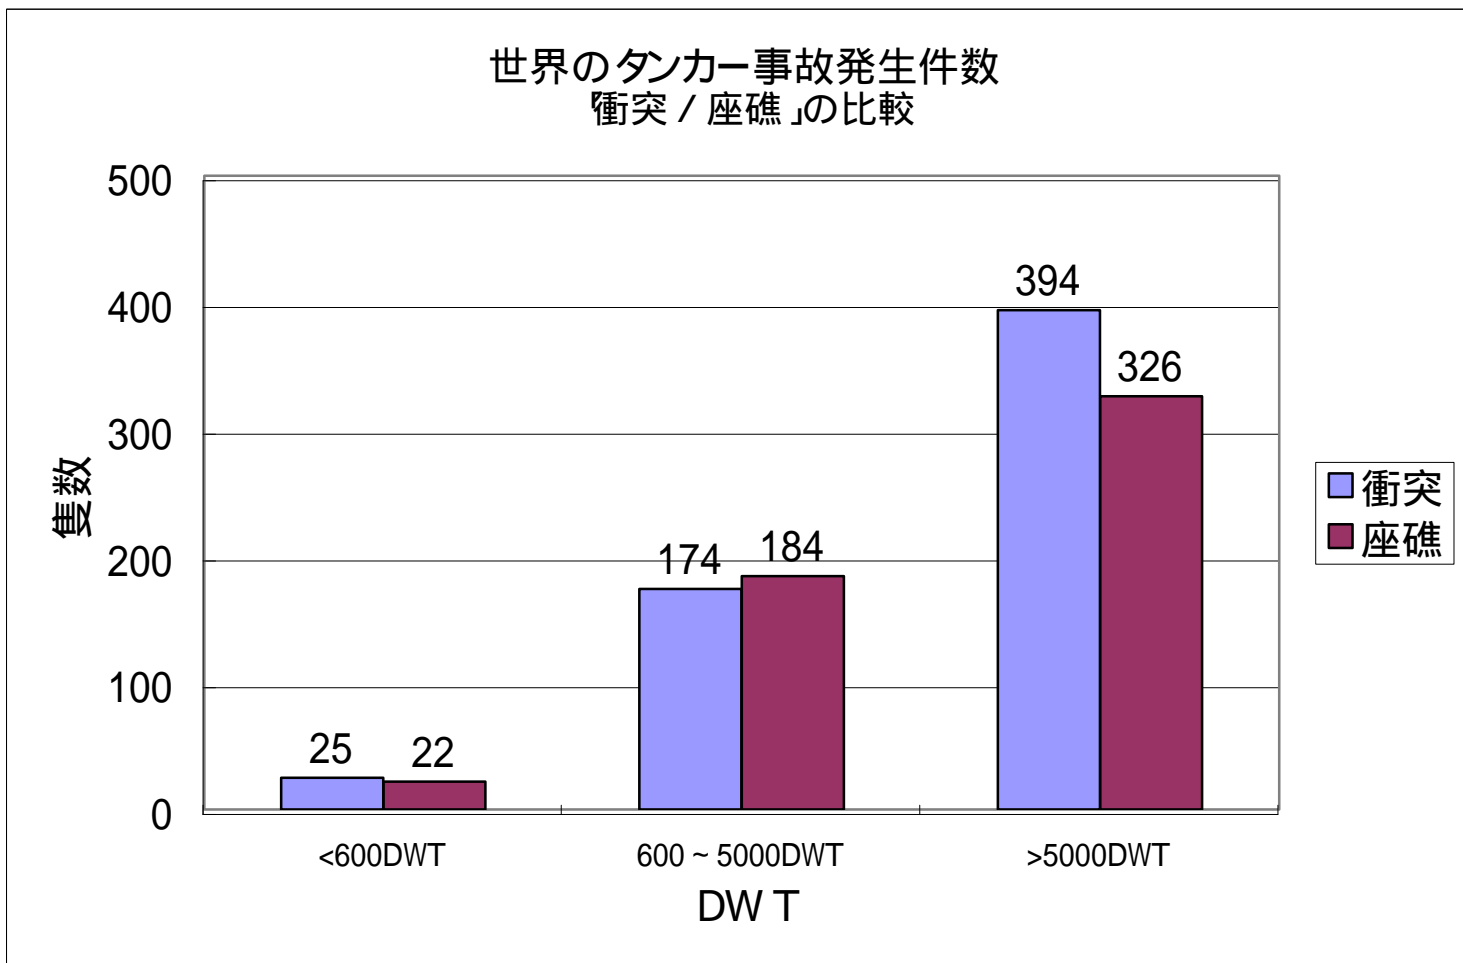

世界のタンカー事故発生件数
< 衝突 / 座礁 >の比較

資料 5

	<600DWT	600 ~ 5000DWT	>5000DWT	合計
衝突	25	174	394	593
座礁	22	184	326	532

(出典 :LRFP Casualty data 1978-2002)

日本近海*におけるタンカー事故件数

< 衝突 / 座礁 >の比較

* 日本近海 東経130 ~ 150 ° / 北緯30 ~ 50 ° の海域とした。

座礁 計 27件 (うち日本 4件)