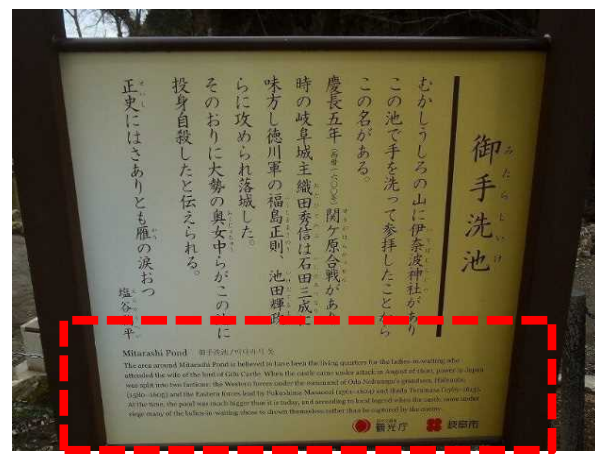

平泉 観自在王院跡
整備媒体：看板

十和田八幡平国立公園
整備媒体：WEB(QRコード)

伊勢志摩国立公園
整備媒体：Uni-voice

岐阜公園
整備媒体：看板

日光二荒山神社 神橋
整備媒体：看板

豊の国千年ロマン観光園
整備媒体：パンフレット