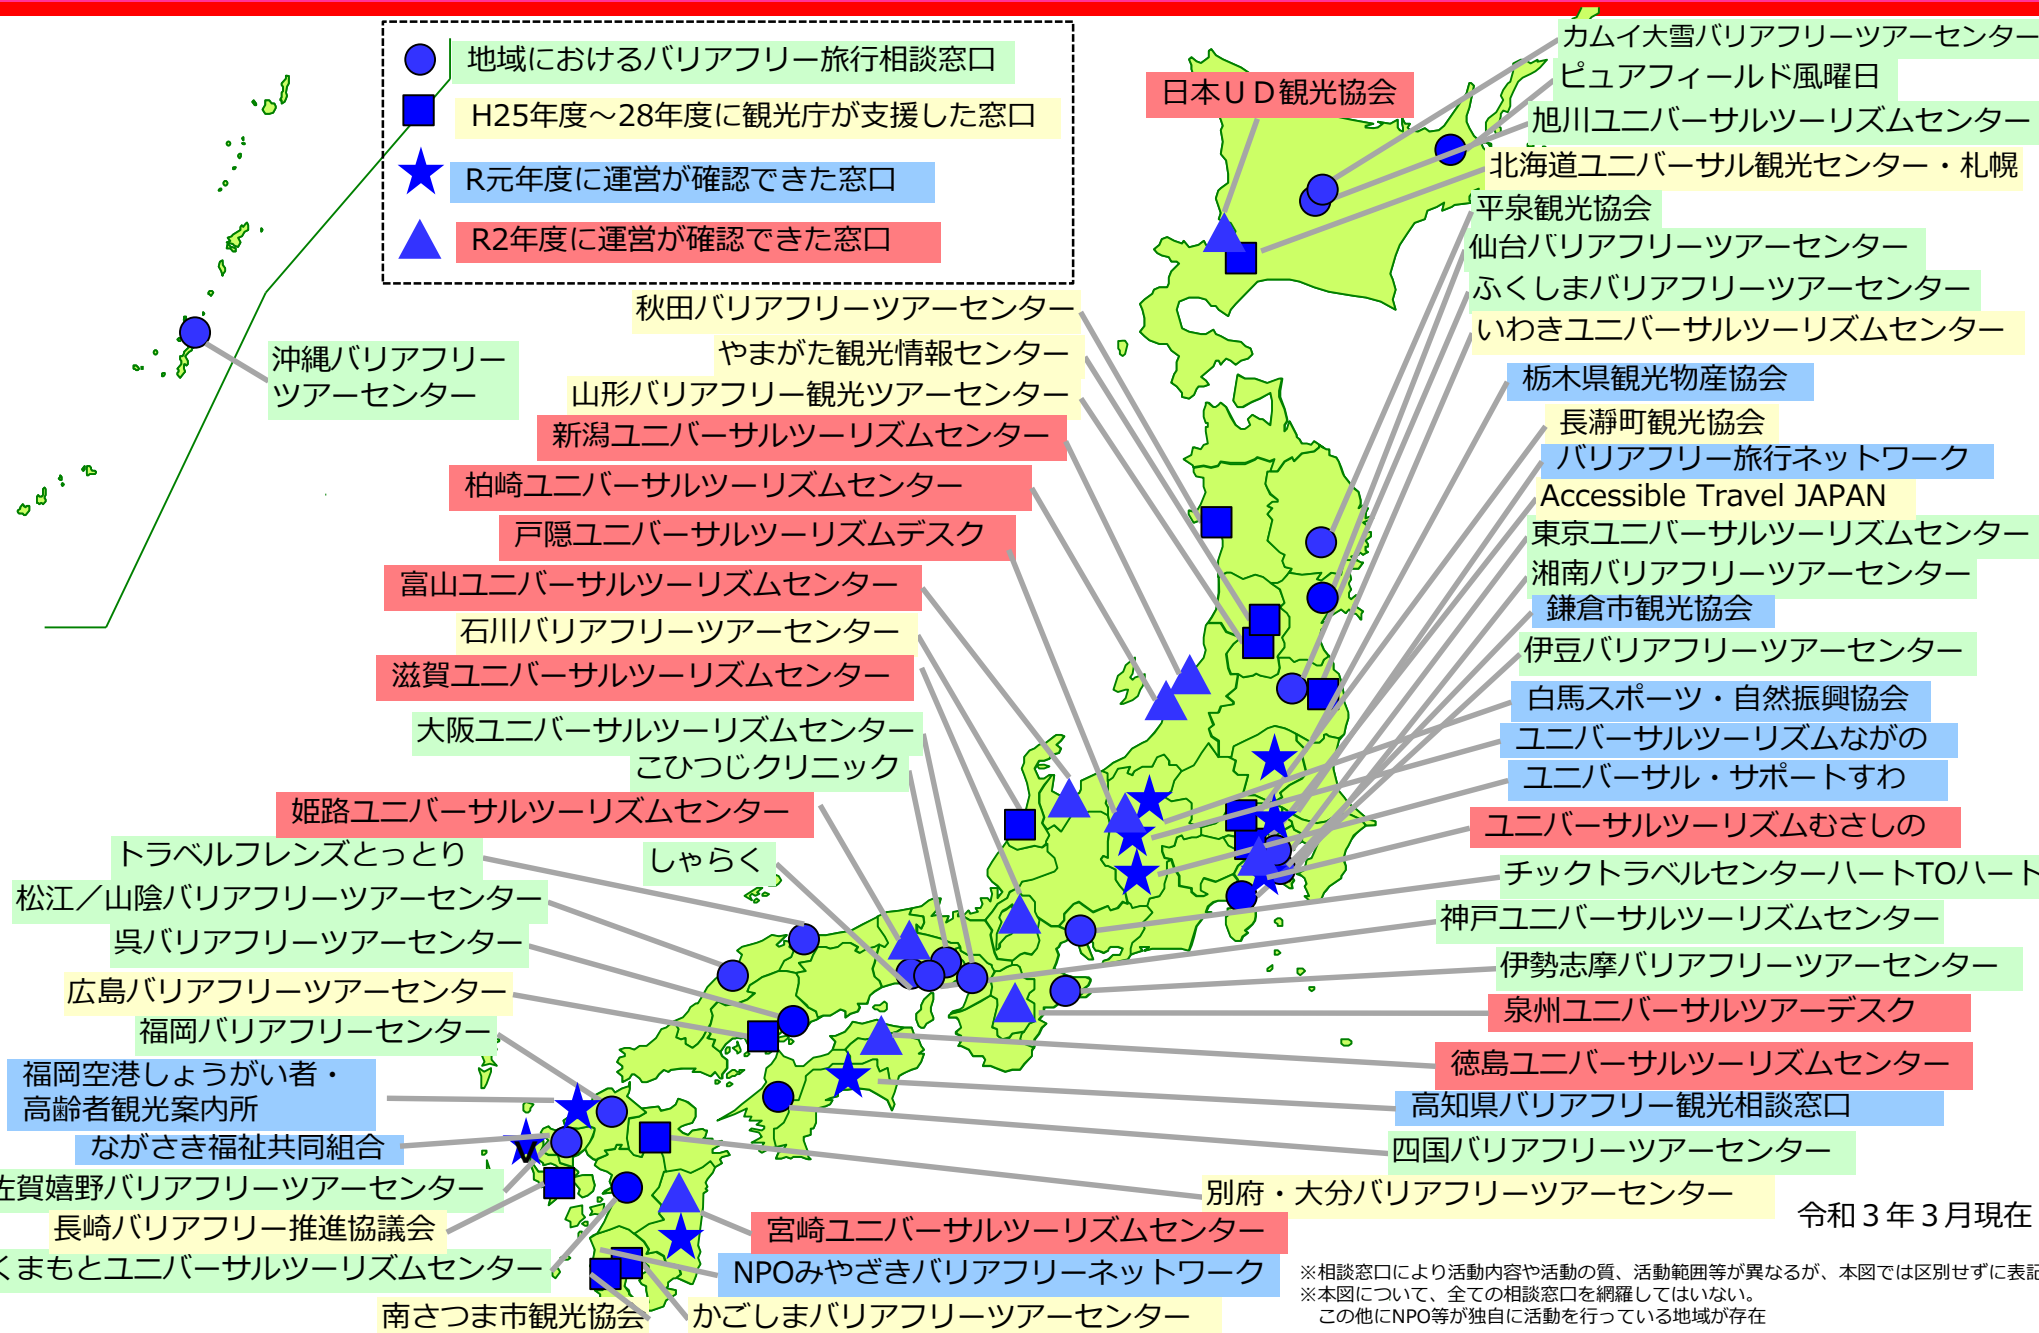

主なバリアフリー旅行相談窓口

- 地域におけるバリアフリー旅行相談窓口
- H25年度～28年度に観光庁が支援した窓口
- ★ R元年度に運営が確認できた窓口
- ▲ R2年度に運営が確認できた窓口

令和3年3月現在

※相談窓口により活動内容や活動の質、活動範囲等が異なるが、本図では区別せずに表記
 ※本図について、全ての相談窓口を網羅してはいない。
 この他にNPO等が独自に活動を行っている地域が存在