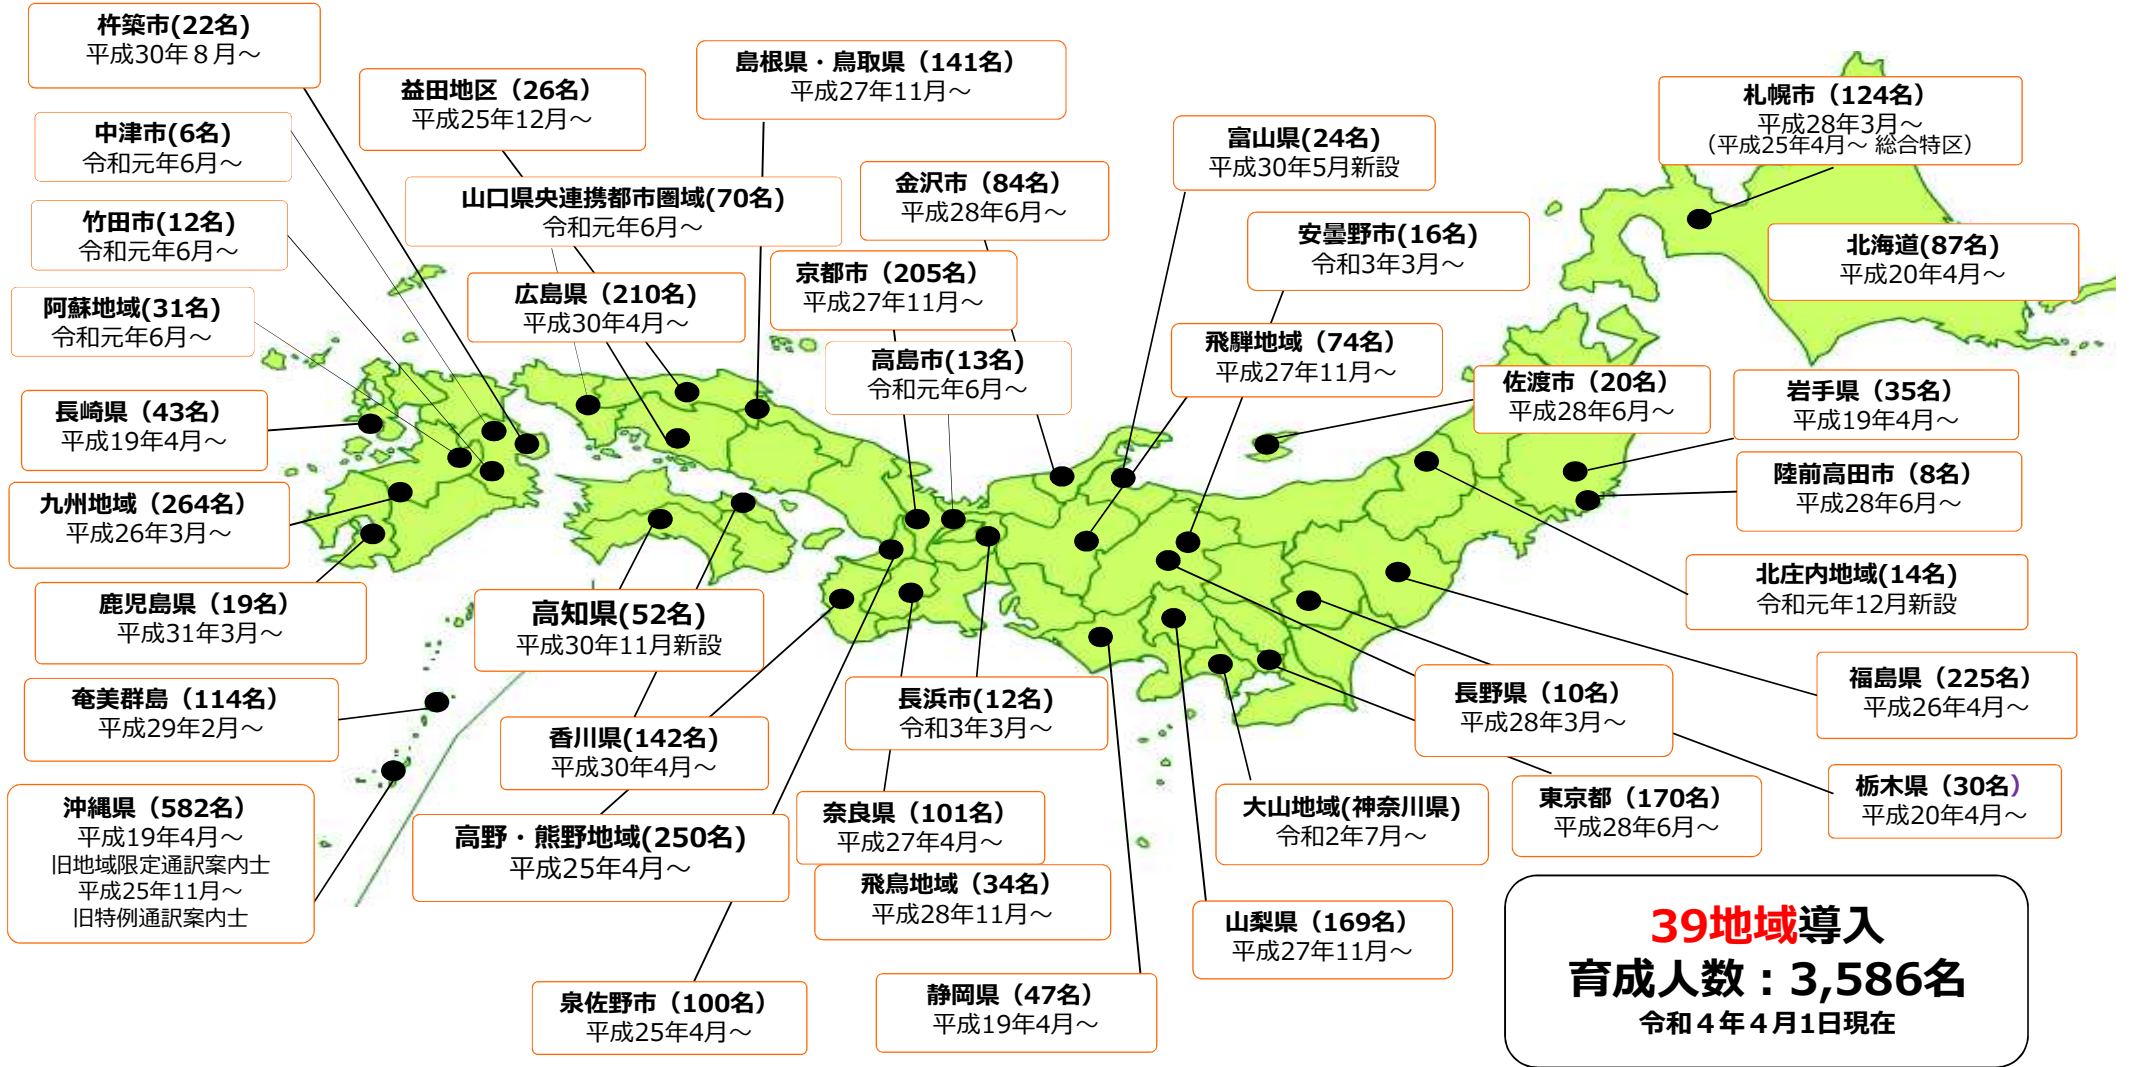

地域通訳案内士の導入状況（全国一覧）

39地域導入
育成人数：3,586名
 令和4年4月1日現在